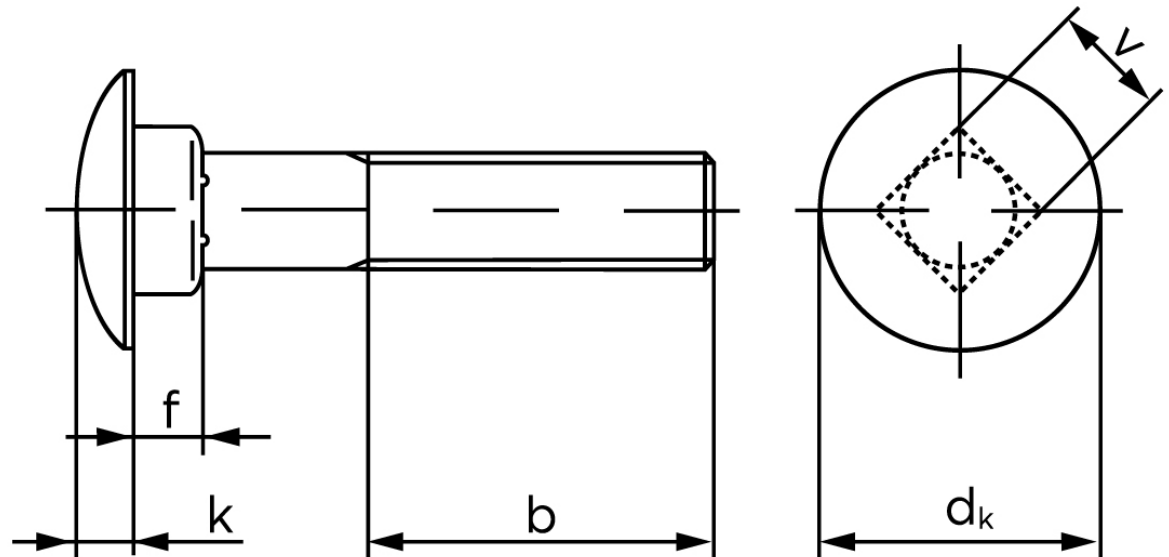

Bræddebolt DIN 603 Elforzinket Stål Kl. 4.6 Inkl. Møtrik M12x260 (25 Stk)

SKU: 006034100120260

GTIN: 4043952122228

Norm	DIN 603
Dimensions	12
d_k	30,65
k	6,95
f	8,75
v	12,7
b_1	30
b_2	36
b_3	49
Bemærkning	b^1 for $l \leq 125$ mm b^2 for $l \leq 200$ mm b^3 for $l > 200$ mm