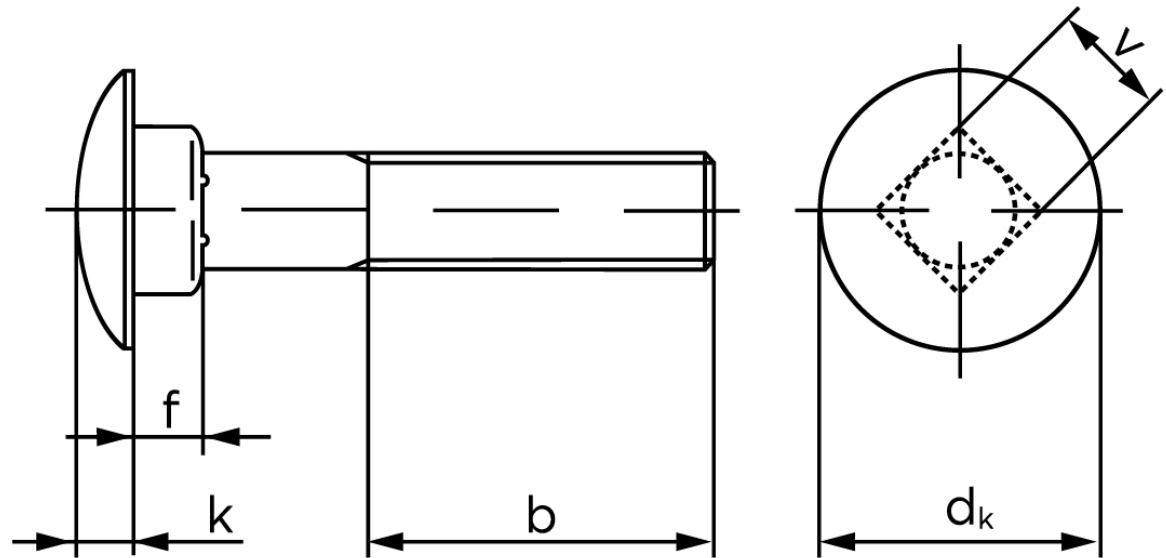

Bræddebolt DIN 603 Ubehandlet Stål Kl. 4.6 Inkl. Møtrik M12x30 (100 Stk)

SKU: 006034000120030

GTIN: 4043952120255

Norm	DIN 603
Dimensions	12
d_k	30,65
k	6,95
f	8,75
v	12,7
b_1	30
b_2	36
b_3	49
Bemærkning	b^1 for $l \leq 125$ mm b^2 for $l \leq 200$ mm b^3 for $l > 200$ mm