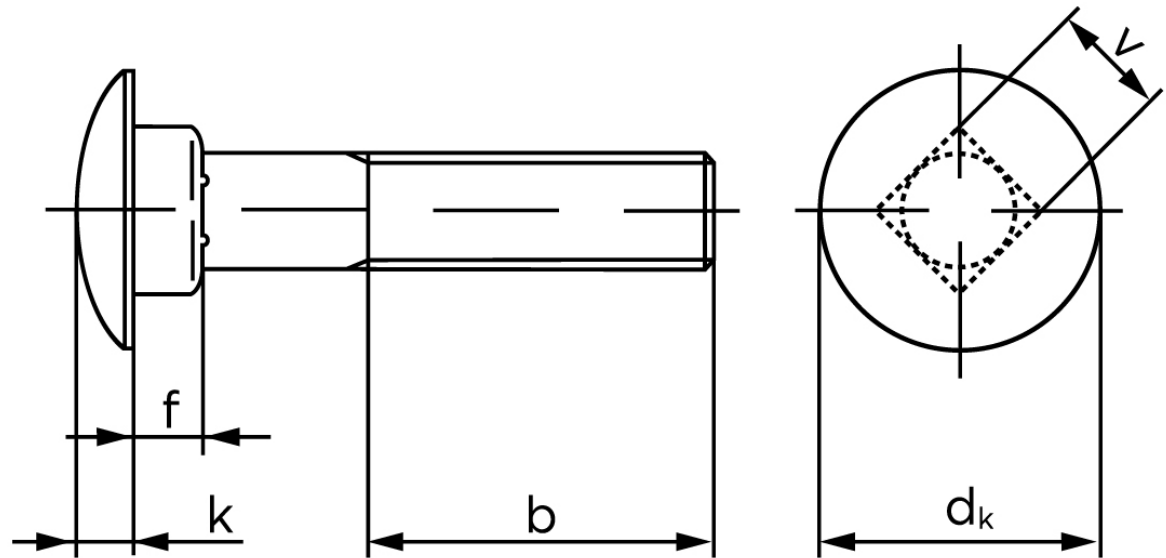

Bræddebolt DIN 603 Ubehandlet Stål Kl. 4.6 Inkl. Møtrik M12x340 (25 Stk)

SKU: 006034000120340

GTIN: 4043952120552

Norm	DIN 603
Dimensions	12
d_k	30,65
k	6,95
f	8,75
v	12,7
b_1	30
b_2	36
b_3	49
Bemærkning	b^1 for $l \leq 125$ mm b^2 for $l \leq 200$ mm b^3 for $l > 200$ mm