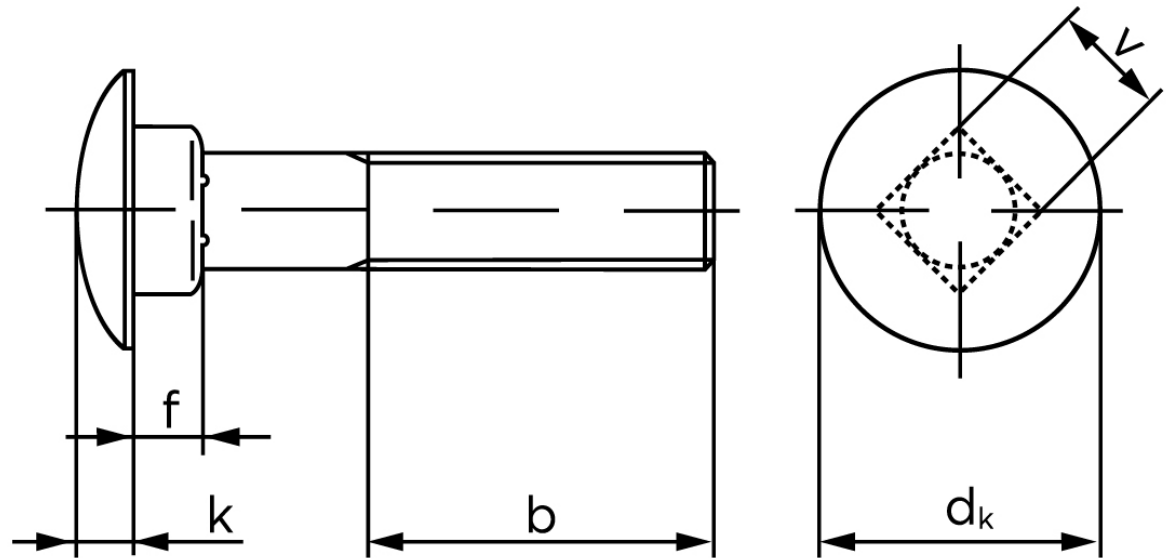

Bræddebolt DIN 603 Ubehandlet Stål Kl. 4.6 Inkl. Møtrik M12x35 (100 Stk)

SKU: 006034000120035

GTIN: 4043952120262

Norm	DIN 603
Dimensions	12
d_k	30,65
k	6,95
f	8,75
v	12,7
b_1	30
b_2	36
b_3	49
Bemærkning	b^1 for $l \leq 125$ mm b^2 for $l \leq 200$ mm b^3 for $l > 200$ mm