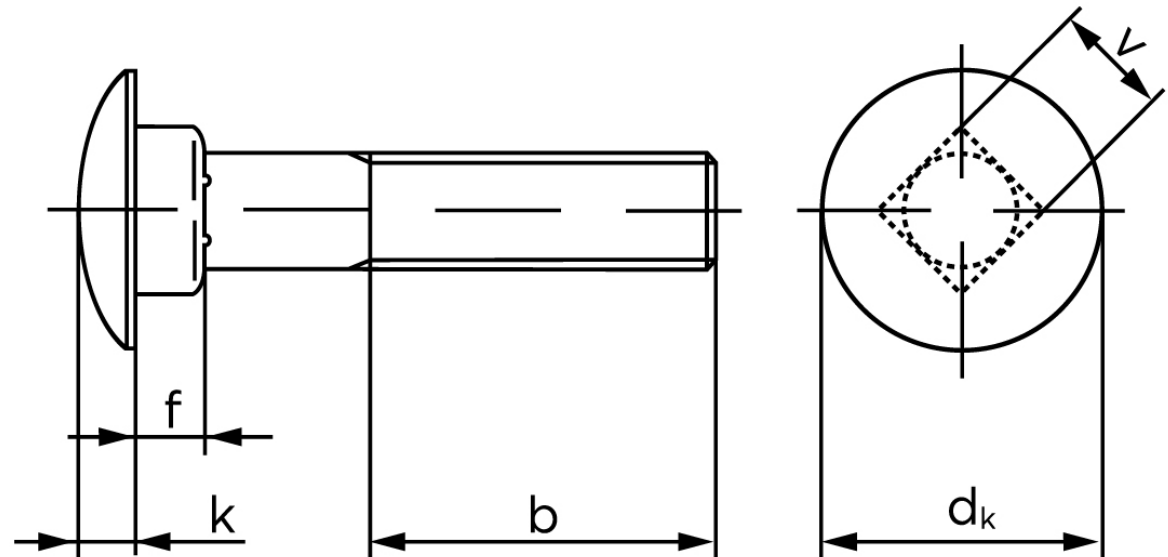

Bræddebolt DIN 603 Elforzinket Stål Kl. 8.8 Uden Møtrik M12x40 (100 Stk)

SKU: 006038140120040

GTIN: 4043952123768

Norm	DIN 603
Dimensions	12
d_k	30,65
k	6,95
f	8,75
v	12,7
b_1	30
b_2	36
b_3	49
Bemærkning	b^1 for $l \leq 125$ mm b^2 for $l \leq 200$ mm b^3 for $l > 200$ mm