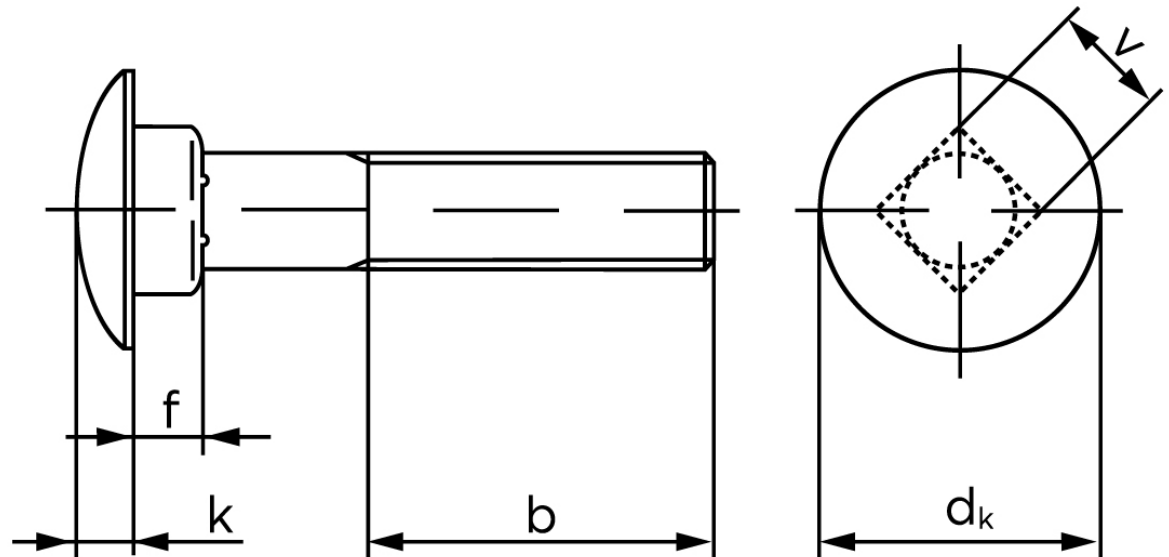

Bræddebolt DIN 603 Ubehandlet Stål Kl. 4.6 Inkl. Møtrik M12x65 (50 Stk)

SKU: 006034000120065

GTIN: 4043952120323

Norm	DIN 603
Dimensions	12
d_k	30,65
k	6,95
f	8,75
v	12,7
b_1	30
b_2	36
b_3	49
Bemærkning	b^1 for $l \leq 125$ mm b^2 for $l \leq 200$ mm b^3 for $l > 200$ mm