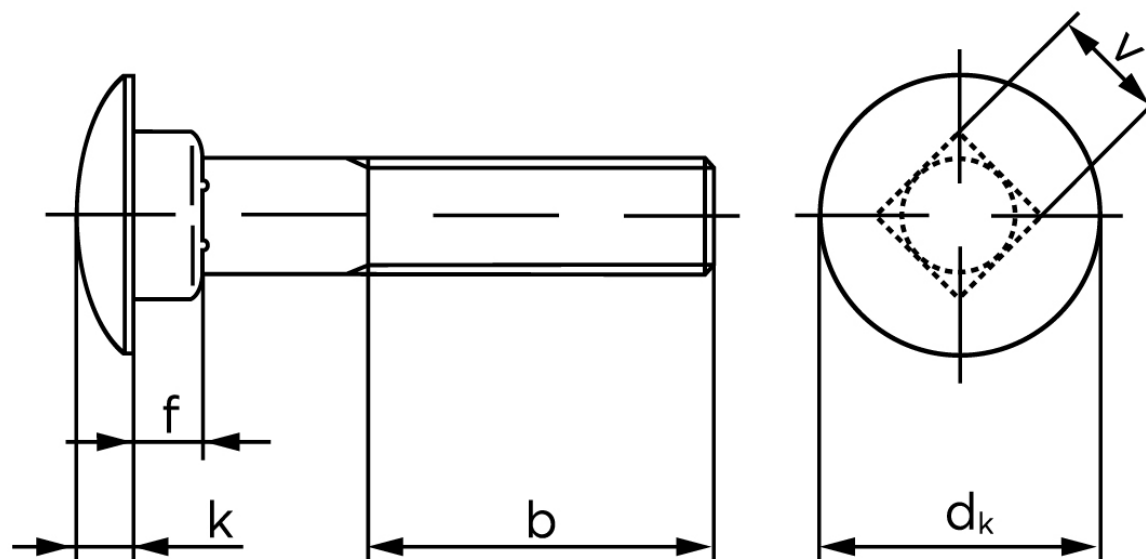

Bræddebolt DIN 603 Elforzinket Stål Kl. 8.8 Uden Møtrik M16x100 (25 Stk)

SKU: 006038140160100

GTIN: 4043952123942

Norm	DIN 603
Dimensions	16
d_k	38,8
k	8,95
f	12,9
v	16,7
b_1	38
b_2	44
b_3	57
Bemærkning	b^1 for $l \leq 125$ mm b^2 for $l \leq 200$ mm b^3 for $l > 200$ mm