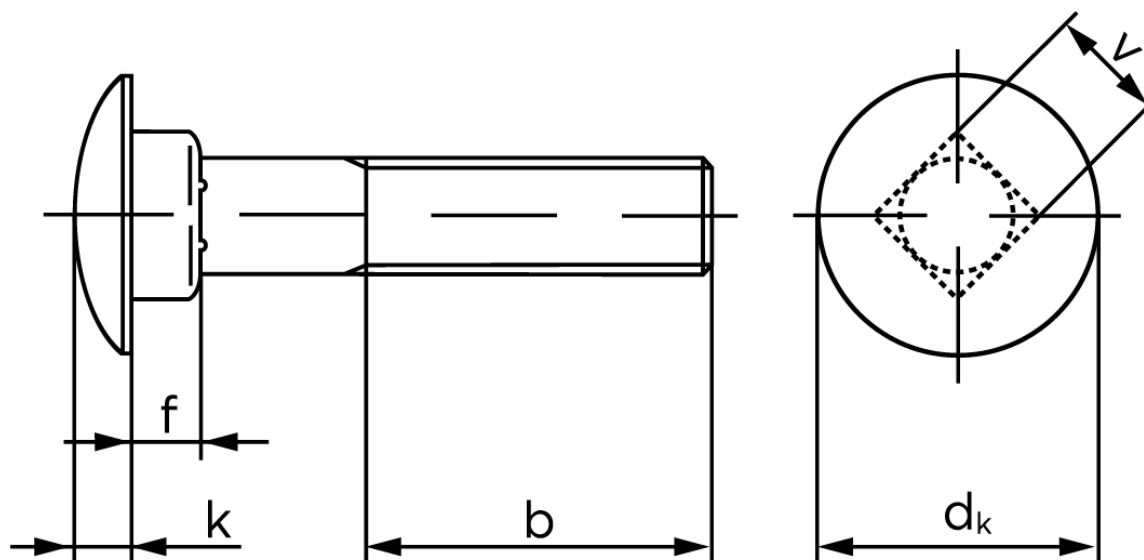

Bræddebolt DIN 603 Elforzinket Stål Kl. 8.8 Uden Møtrik M16x160 (25 Stk)

SKU: 006038140160160

GTIN: 4043952757239

Norm	DIN 603
Dimensions	16
d_k	38,8
k	8,95
f	12,9
v	16,7
b_1	38
b_2	44
b_3	57
Bemærkning	b^1 for $l \leq 125$ mm b^2 for $l \leq 200$ mm b^3 for $l > 200$ mm

Bemærk disse data er vejlede, og informationerne skal anses som vejledende,

Vil du vide mere om dette produkt
Forespørg pris her