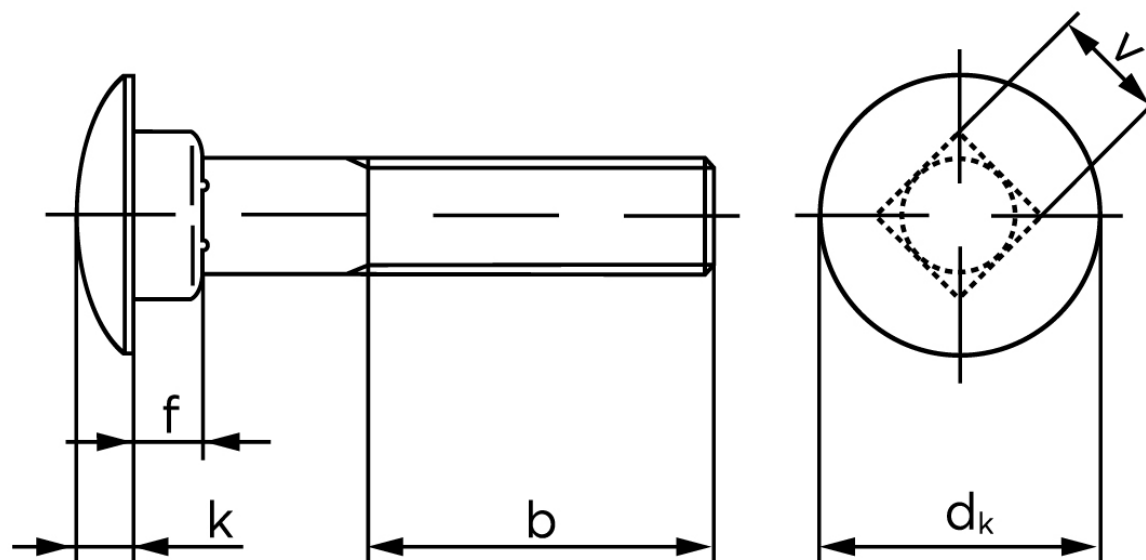

Bræddebolt DIN 603 Elforzinket Stål Kl. 4.6 Inkl. Møtrik M16x260 (25 Stk)

SKU: 006034100160260

GTIN: 4043952122549

| Norm | DIN 603 |
|------------|--|
| Dimensions | 16 |
| d_k | 38,8 |
| k | 8,95 |
| f | 12,9 |
| v | 16,7 |
| b_1 | 38 |
| b_2 | 44 |
| b_3 | 57 |
| Bemærkning | b^1 for $l \leq 125$ mm b^2 for $l \leq 200$ mm b^3 for $l > 200$ mm |