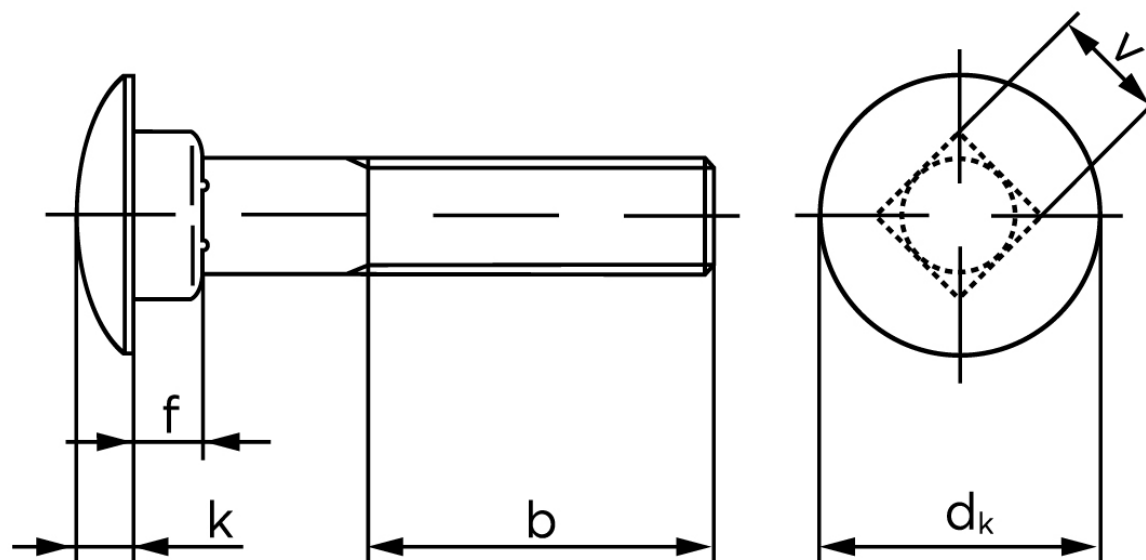

Bræddebolt DIN 603 Elforzinket Stål Kl. 8.8 Uden Møtrik M16x60 (50 Stk)

SKU: 006038140160060

GTIN: 4043952123904

Norm	DIN 603
Dimensions	16
d_k	38,8
k	8,95
f	12,9
v	16,7
b_1	38
b_2	44
b_3	57
Bemærkning	b^1 for $l \leq 125$ mm b^2 for $l \leq 200$ mm b^3 for $l > 200$ mm