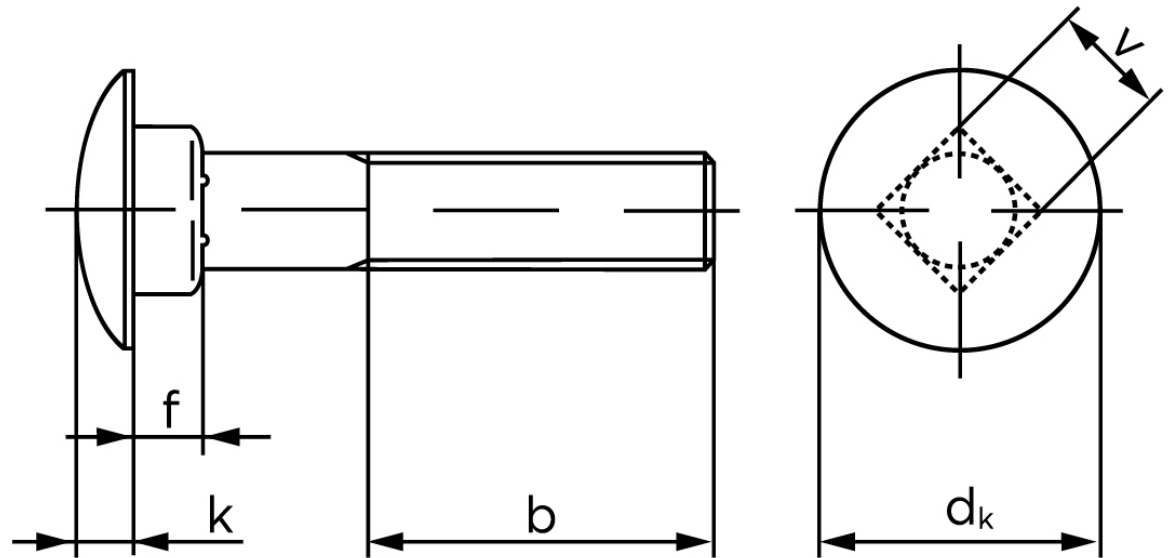

Bræddebolt DIN 603 Ubehandlet Stål Kl. 4.6 Inkl. Møtrik M16x70 (25 Stk)

SKU: 006034000160070

GTIN: 4043952120668

Norm	DIN 603
Dimensions	16
d_k	38,8
k	8,95
f	12,9
v	16,7
b_1	38
b_2	44
b_3	57
Bemærkning	b^1 for $l \leq 125$ mm b^2 for $l \leq 200$ mm b^3 for $l > 200$ mm