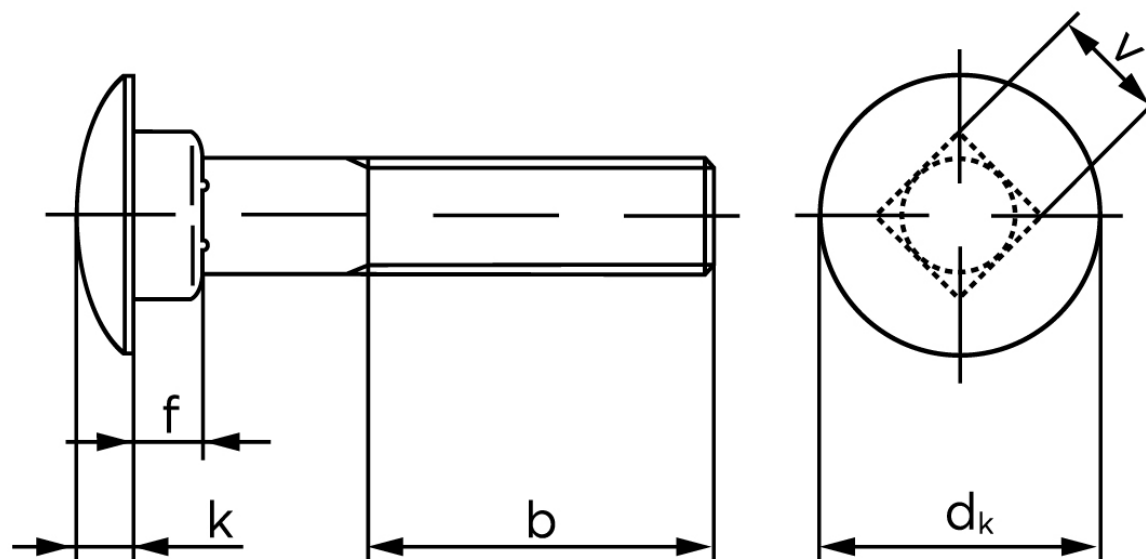

Bræddebolt DIN 603 Elforzinket Stål Kl. 4.6 Inkl. Møtrik M16x75 (25 Stk)

SKU: 006034100160075

GTIN: 4043952122389

Norm	DIN 603
Dimensions	16
d_k	38,8
k	8,95
f	12,9
v	16,7
b_1	38
b_2	44
b_3	57
Bemærkning	b^1 for $l \leq 125$ mm b^2 for $l \leq 200$ mm b^3 for $l > 200$ mm