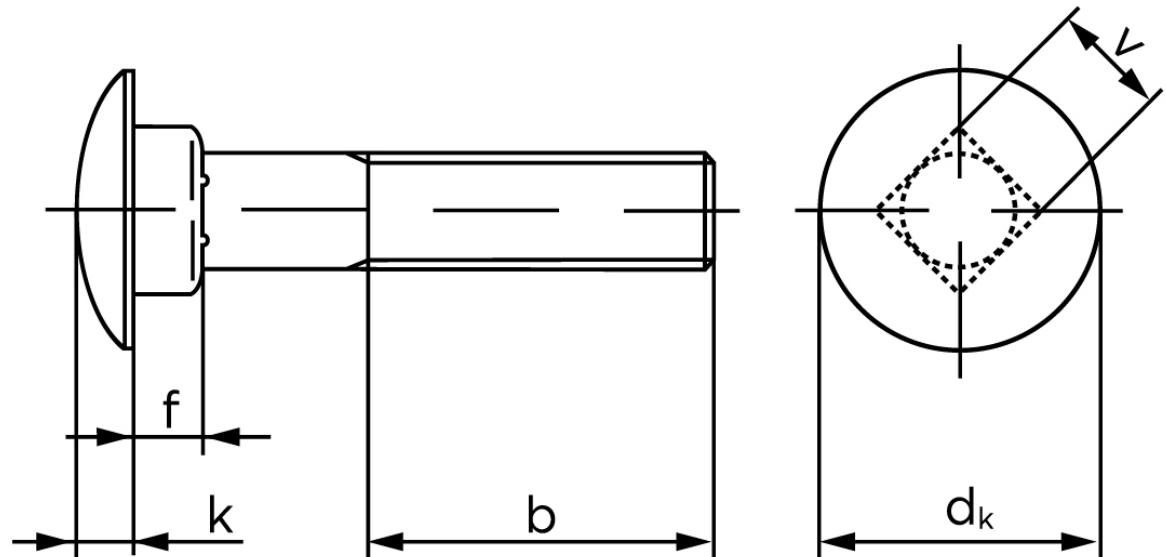

Bræddebolt DIN 603 Ubehandlet Stål Kl. 4.6 Inkl. Møtrik M16x90 (25 Stk)

SKU: 006034000160090

GTIN: 4043952120699

Norm	DIN 603
Dimensions	16
d_k	38,8
k	8,95
f	12,9
v	16,7
b_1	38
b_2	44
b_3	57
Bemærkning	b^1 for $l \leq 125$ mm b^2 for $l \leq 200$ mm b^3 for $l > 200$ mm