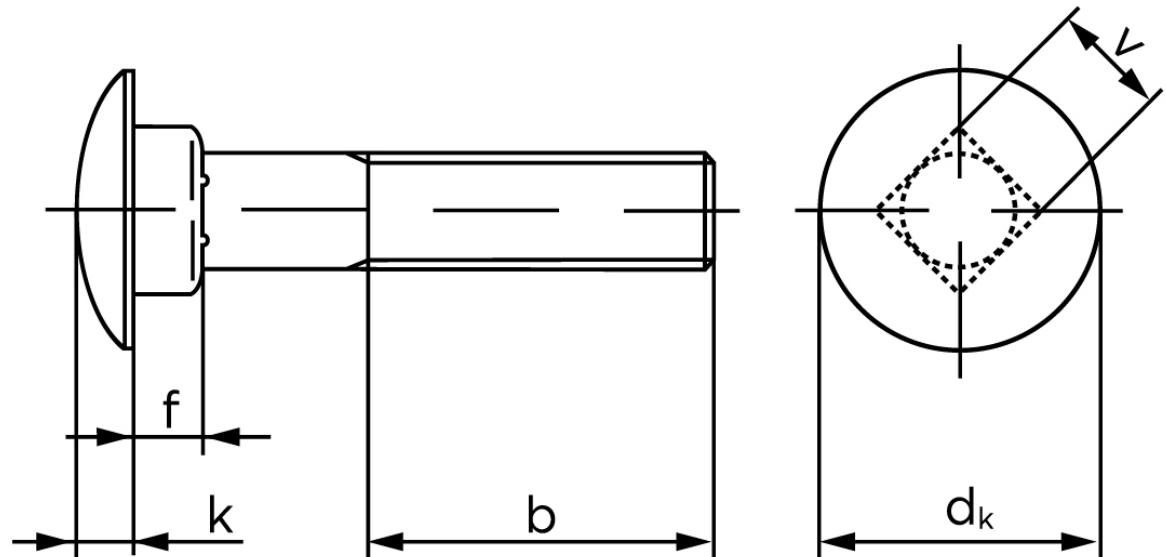

Bræddebolt DIN 603 Elforzinket Stål Kl. 4.6 Inkl. Møtrik M20x120 (25 Stk)

SKU: 006034100200120

GTIN: 4043952122648

Norm	DIN 603
Dimensions	20
d_k	46,8
k	11,05
f	15,9
v	20,84
b_1	46
b_2	52
b_3	65
Bemærkning	b^1 for $l \leq 125$ mm b^2 for $l \leq 200$ mm b^3 for $l > 200$ mm