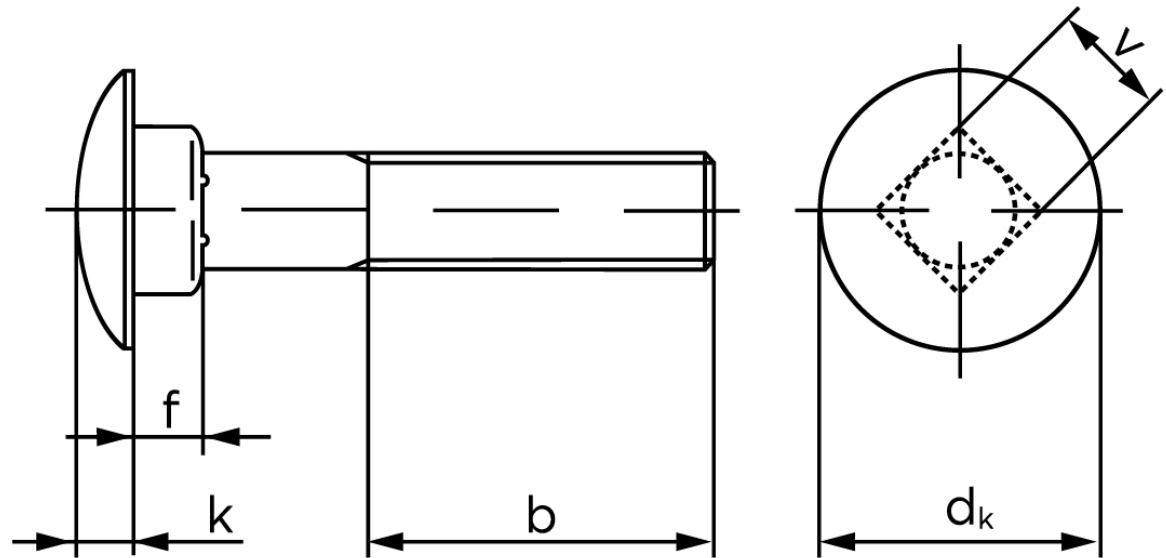

## Bræddebolt DIN 603 Ubehandlet Stål Kl. 4.6 Inkl. Møtrik M20x140 (1 Stk)

SKU: 006034000200140

GTIN: 4043952120941

Norm	DIN 603
Dimensions	20
$d_k$	46,8
$k$	11,05
$f$	15,9
$v$	20,84
$b_1$	46
$b_2$	52
$b_3$	65
Bemærkning	$b^1$ for $l \leq 125$ mm $b^2$ for $l \leq 200$ mm $b^3$ for $l > 200$ mm