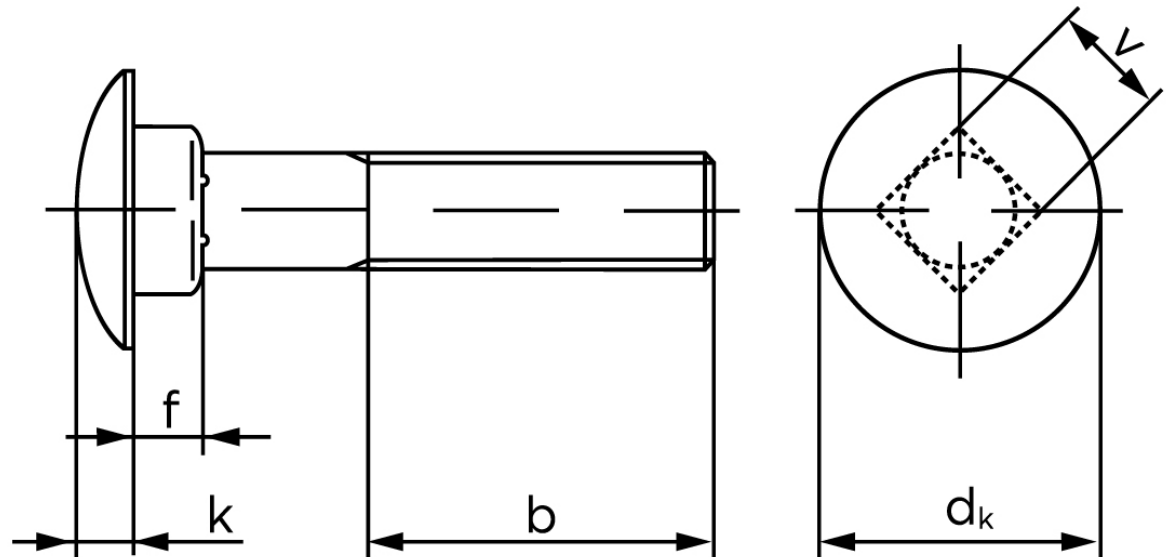

## Bræddebolt DIN 603 Ubehandlet Stål Kl. 4.6 Inkl. Møtrik M20x180 (1 Stk)

SKU: 006034000200180

GTIN: 4043952120972

Norm	DIN 603
Dimensions	20
$d_k$	46,8
$k$	11,05
$f$	15,9
$v$	20,84
$b_1$	46
$b_2$	52
$b_3$	65
Bemærkning	$b^1$ for $l \leq 125$ mm $b^2$ for $l \leq 200$ mm $b^3$ for $l > 200$ mm