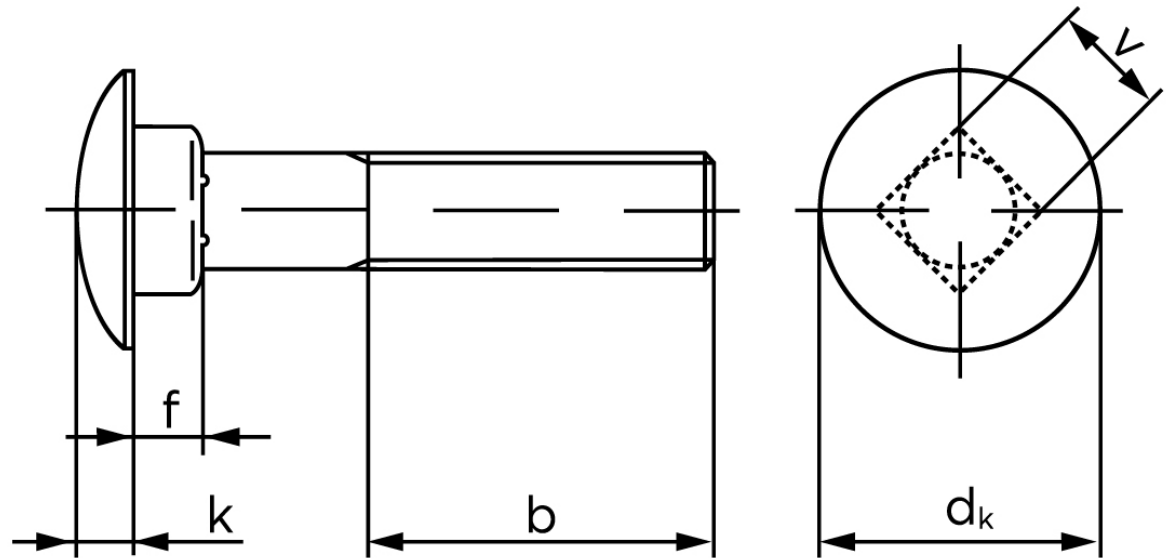

Bræddebolt DIN 603 Elforzinket Stål Kl. 4.6 Inkl. Møtrik M20x240 (1 Stk)

SKU: 006034100200240

GTIN: 4043952122716

Norm	DIN 603
Dimensions	20
d_k	46,8
k	11,05
f	15,9
v	20,84
b_1	46
b_2	52
b_3	65
Bemærkning	b^1 for $l \leq 125$ mm b^2 for $l \leq 200$ mm b^3 for $l > 200$ mm