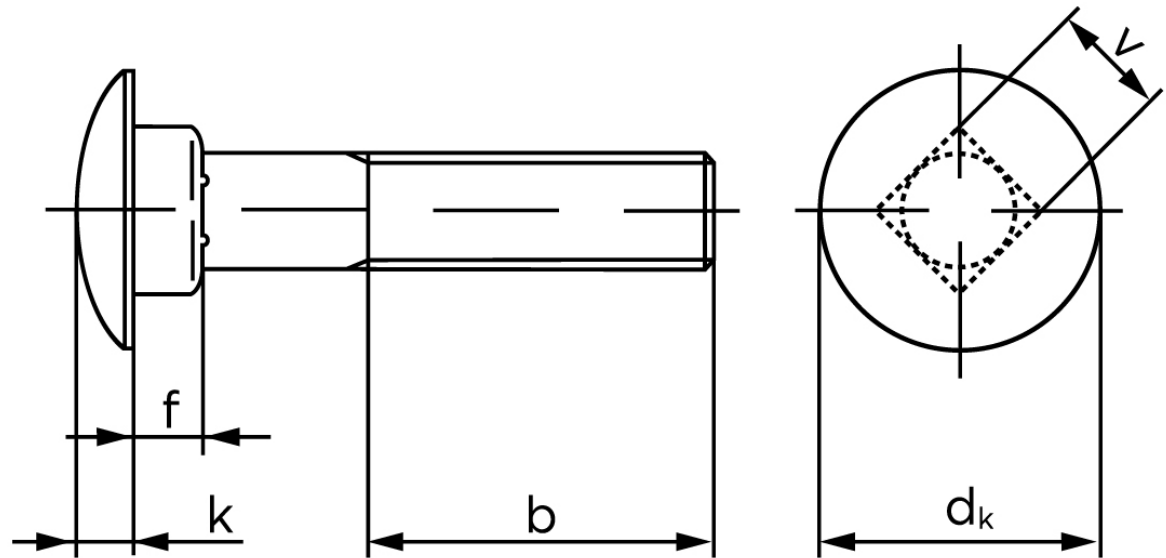

## Bræddebolt DIN 603 Ubehandlet Stål Kl. 4.6 Inkl. Møtrik M20x80 (25 Stk)

SKU: 006034000200080

GTIN: 4043952120910

Norm	DIN 603
Dimensions	20
$d_k$	46,8
$k$	11,05
$f$	15,9
$v$	20,84
$b_1$	46
$b_2$	52
$b_3$	65
Bemærkning	$b^1$ for $l \leq 125$ mm $b^2$ for $l \leq 200$ mm $b^3$ for $l > 200$ mm