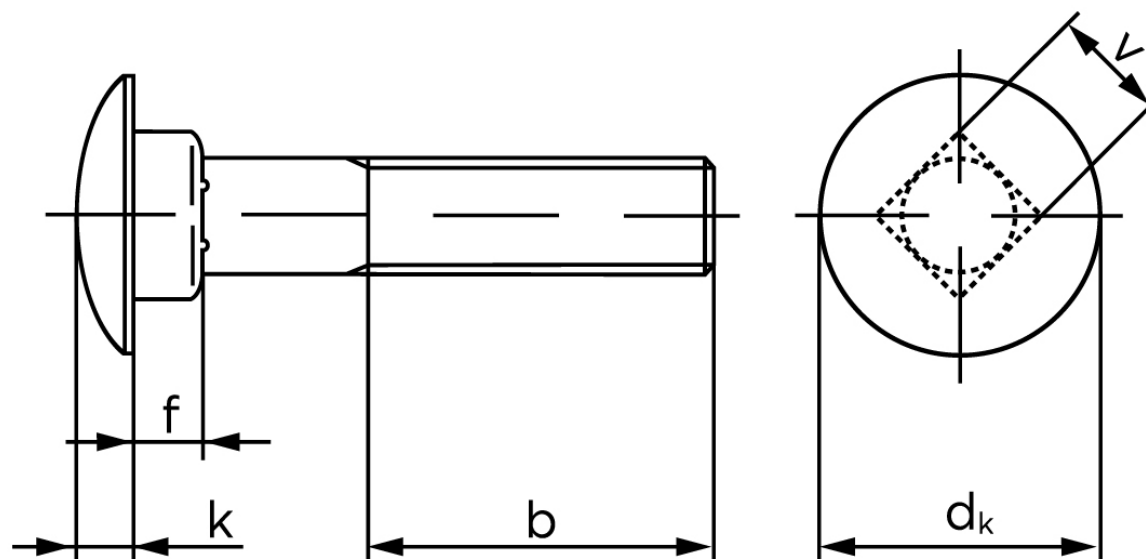

Bræddebolt DIN 603 Elforzinket Stål Kl. 4.6 Inkl. Møtrik M5x16 (500 Stk)

SKU: 006034100050016

GTIN: 4043952121054

Norm	DIN 603
Dimensions	5
d_k	13,5
k	3,3
f	4,1
v	5,48
b_1	16
b_2	22
Bemærkning	b^1 for $l \leq 125$ mm b^2 for $l \leq 200$ mm b^3 for $l > 200$ mm

Bemærk disse data er vejlede, og informationerne skal anses som vejledende, Bolte.dk stiller ingen garanti eller kan stilles til ansvar for overstående datatabel. Er du i tvivl så

Vil du vide mere om dette produkt
Forespørg pris her