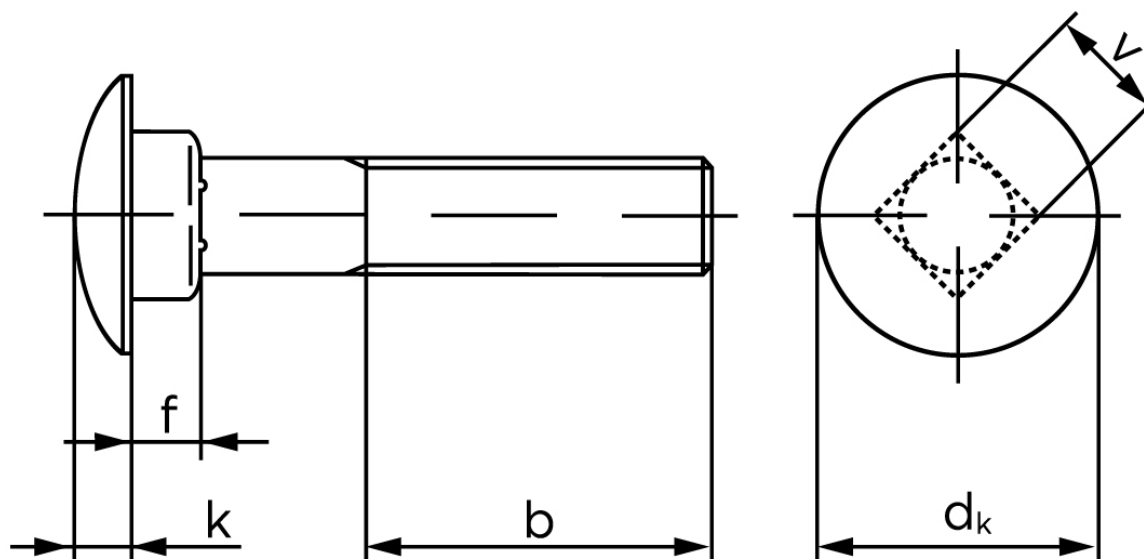

Bræddebolt DIN 603 Elforzinket Stål Kl. 4.6 Inkl. Møtrik M5x16 (100 Stk)

SKU: 006034109050016

GTIN: 4043952122754

Norm	DIN 603
Dimensions	5
d_k	13,5
k	3,3
f	4,1
v	5,48
b_1	16
b_2	22
Bemærkning	b^1 for $l \leq 125$ mm b^2 for $l \leq 200$ mm b^3 for $l > 200$ mm

Bemærk disse data er vejlede, og informationerne skal anses som vejledende, Bolte.dk stiller ingen garanti eller kan stilles til ansvar for overstående datatabel. Er du i tvivl så

Vil du vide mere om dette produkt
Forespørg pris her