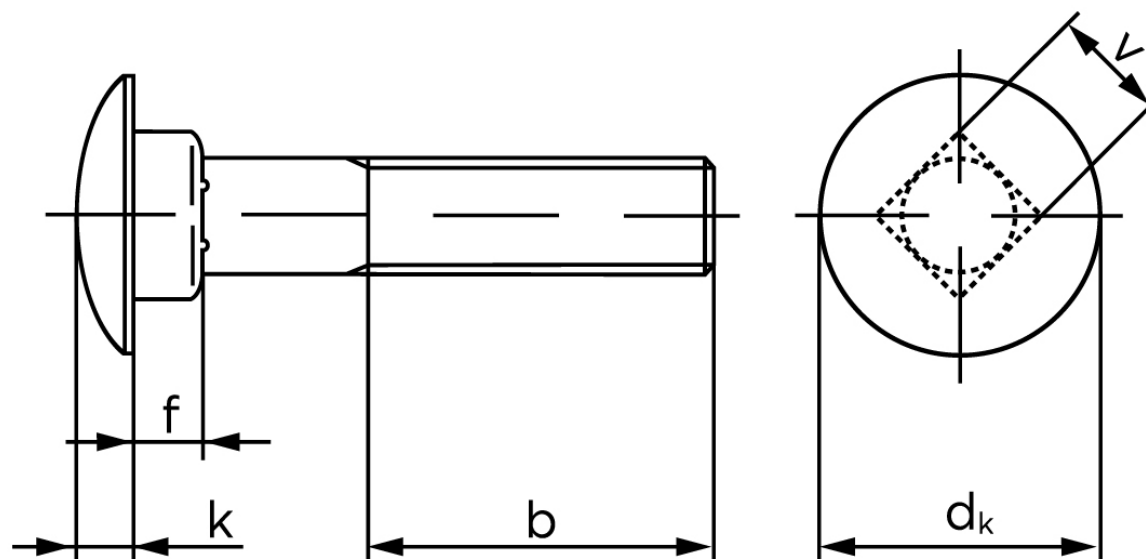

Bræddebolt DIN 603 Ubehandlet Stål Kl. 4.6 Inkl. Møtrik M5x30 (500 Stk)

SKU: 006034000050030

GTIN: 4043952119396

Norm	DIN 603
Dimensions	5
d_k	13,5
k	3,3
f	4,1
v	5,48
b_1	16
b_2	22
Bemærkning	b^1 for $l \leq 125$ mm b^2 for $l \leq 200$ mm b^3 for $l > 200$ mm

Bemærk disse data er vejlede, og informationerne skal anses som vejledende, Bolte.dk stiller ingen garanti eller kan stilles til ansvar for overstående datatabel. Er du i tvivl så

Vil du vide mere om dette produkt

Forespørg pris her