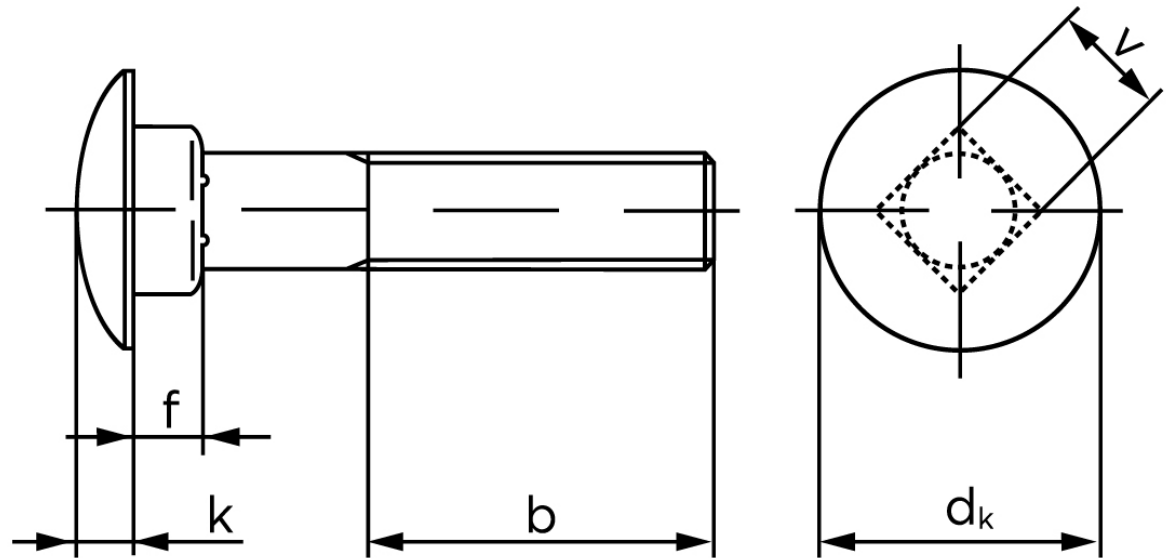

Bræddebolt DIN 603 Ubehandlet Stål Kl. 4.6 Inkl. Møtrik M5x35 (200 Stk)

SKU: 006034000050035

GTIN: 4043952119402

Norm	DIN 603
Dimensions	5
d_k	13,5
k	3,3
f	4,1
v	5,48
b_1	16
b_2	22
Bemærkning	b^1 for $l \leq 125$ mm b^2 for $l \leq 200$ mm b^3 for $l > 200$ mm

Bemærk disse data er vejlede, og informationerne skal anses som vejledende, Bolte.dk stiller ingen garanti eller kan stilles til ansvar for overstående datatabel. Er du i tvivl så

Vil du vide mere om dette produkt

Forespørg pris her