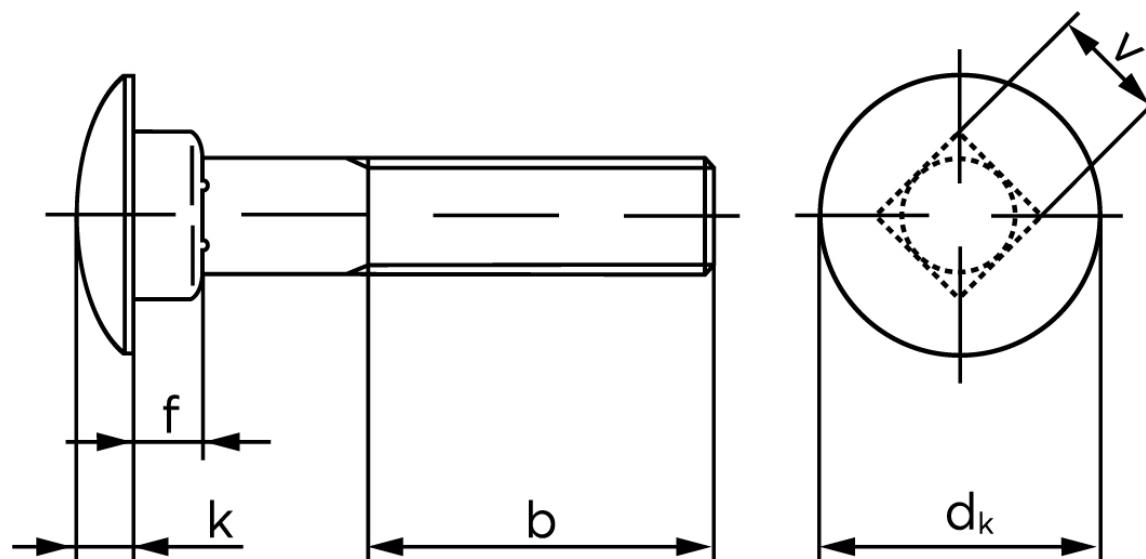

Bræddebolt DIN 603 Ubehandlet Stål Kl. 4.6 Inkl. Møtrik M5x40 (200 Stk)

SKU: 006034000050040

GTIN: 4043952119419

Norm	DIN 603
Dimensions	5
d_k	13,5
k	3,3
f	4,1
v	5,48
b_1	16
b_2	22
Bemærkning	b^1 for $l \leq 125$ mm b^2 for $l \leq 200$ mm b^3 for $l > 200$ mm

Bemærk disse data er vejlede, og informationerne skal anses som vejledende, Bolte.dk stiller ingen garanti eller kan stilles til ansvar for overstående datatabel. Er du i tvivl så

Vil du vide mere om dette produkt

Forespørg pris her