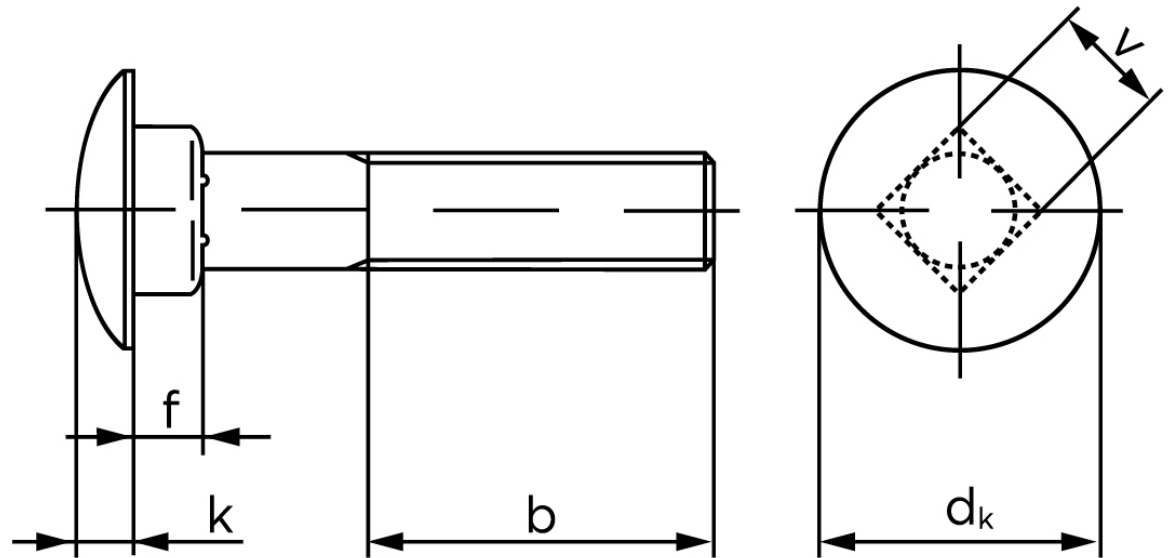

Bræddebolt DIN 603 Ubehandlet Stål Kl. 4.6 Inkl. Møtrik M5x50 (200 Stk)

SKU: 006034000050050

GTIN: 4043952119433

Norm	DIN 603
Dimensions	5
d_k	13,5
k	3,3
f	4,1
v	5,48
b_1	16
b_2	22
Bemærkning	b^1 for $l \leq 125$ mm b^2 for $l \leq 200$ mm b^3 for $l > 200$ mm