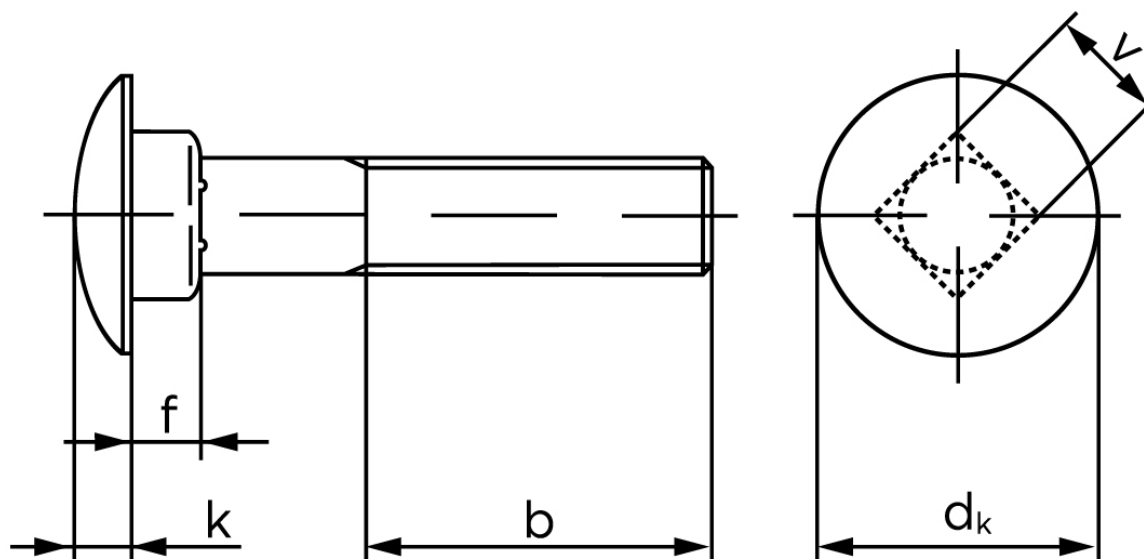

Bræddebolt DIN 603 Elforzinket Stål Kl. 4.6 Inkl. Møtrik M5x55 (200 Stk)

SKU: 006034100050055

GTIN: 4043952121139

Norm	DIN 603
Dimensions	5
d_k	13,5
k	3,3
f	4,1
v	5,48
b_1	16
b_2	22
Bemærkning	b^1 for $l \leq 125$ mm b^2 for $l \leq 200$ mm b^3 for $l > 200$ mm

Bemærk disse data er vejlede, og informationerne skal anses som vejledende, Bolte.dk stiller ingen garanti eller kan stilles til ansvar for overstående datatabel. Er du i tvivl så

Vil du vide mere om dette produkt
Forespørg pris her