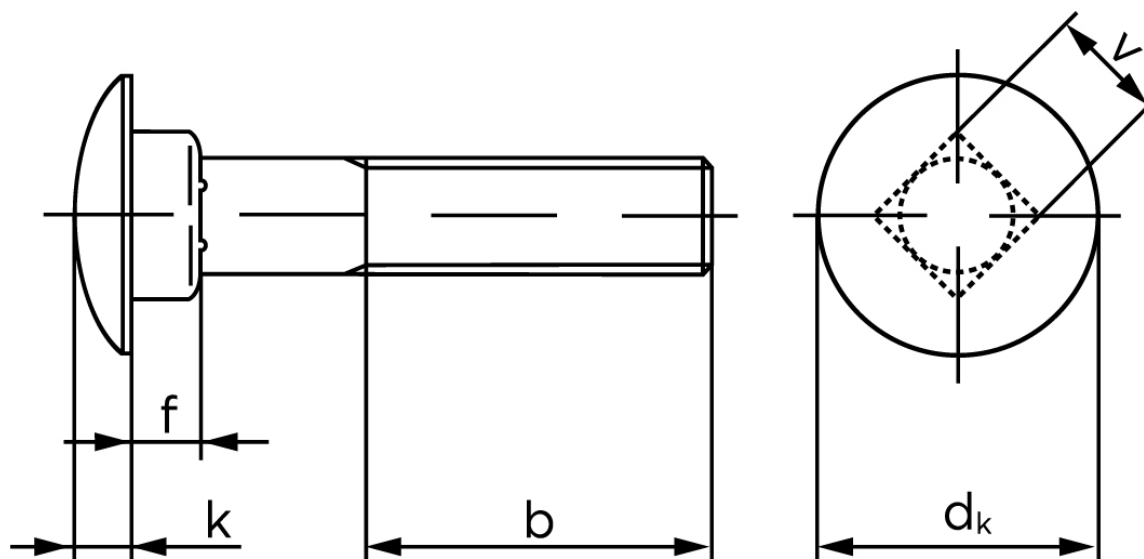

BOLTE.DK

KVALITETSSKRUER OG -BOLTE PÅ NETTET

Bræddebolt DIN 603 Ubehandlet Stål Kl. 4.6 Inkl. Møtrik M6x100 (100 Stk)

SKU: 006034000060100

GTIN: 4043952119648

Norm	DIN 603
Dimensions	6
d_k	16,55
k	3,88
f	4,6
v	6,48
b_1	18
b_2	24
Bemærkning	b^1 for $l \leq 125$ mm b^2 for $l \leq 200$ mm b^3 for $l > 200$ mm

Bemærk disse data er vejlede, og informationerne skal anses som vejledende, Bolte.dk stiller ingen garanti eller kan stilles til ansvar for overstående datatabel. Er du i tvivl så

Vil du vide mere om dette produkt

Forespørg pris her