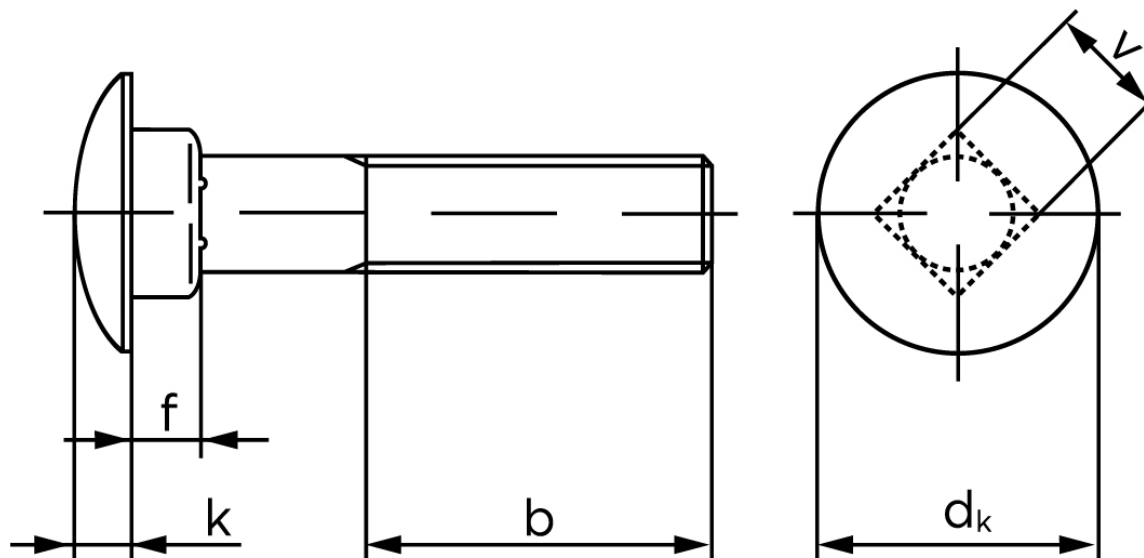

Bræddebolt DIN 603 Elforzinket Stål Kl. 4.6 Inkl. Møtrik M6x100 (100 Stk)

SKU: 006034100060100

GTIN: 4043952121344

Norm	DIN 603
Dimensions	6
d_k	16,55
k	3,88
f	4,6
v	6,48
b_1	18
b_2	24
Bemærkning	b^1 for $l \leq 125$ mm b^2 for $l \leq 200$ mm b^3 for $l > 200$ mm

Bemærk disse data er vejlede, og informationerne skal anses som vejledende, Bolte.dk stiller ingen garanti eller kan stilles til ansvar for overstående datatabel. Er du i tvivl så

Vil du vide mere om dette produkt

Forespørg pris her