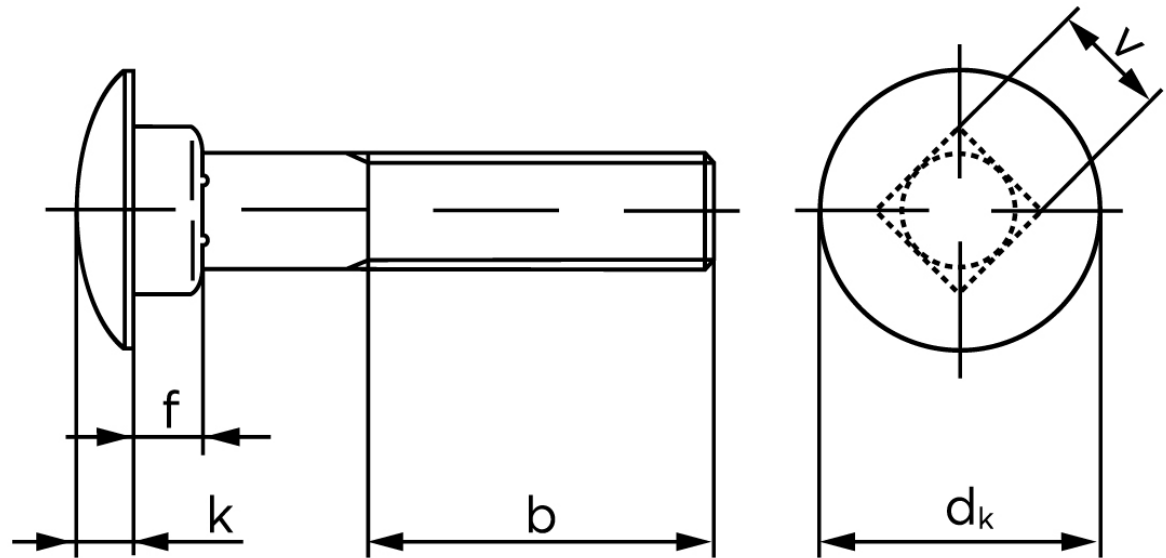

Bræddebolt DIN 603 Ubehandlet Stål Kl. 4.6 Inkl. Møtrik M6x110 (100 Stk)

SKU: 006034000060110

GTIN: 4043952119655

Norm	DIN 603
Dimensions	6
d_k	16,55
k	3,88
f	4,6
v	6,48
b_1	18
b_2	24
Bemærkning	b^1 for $l \leq 125$ mm b^2 for $l \leq 200$ mm b^3 for $l > 200$ mm

Bemærk disse data er vejlede, og informationerne skal anses som vejledende, Bolte.dk stiller ingen garanti eller kan stilles til ansvar for overstående datatabel. Er du i tvivl så

Vil du vide mere om dette produkt

Forespørg pris her