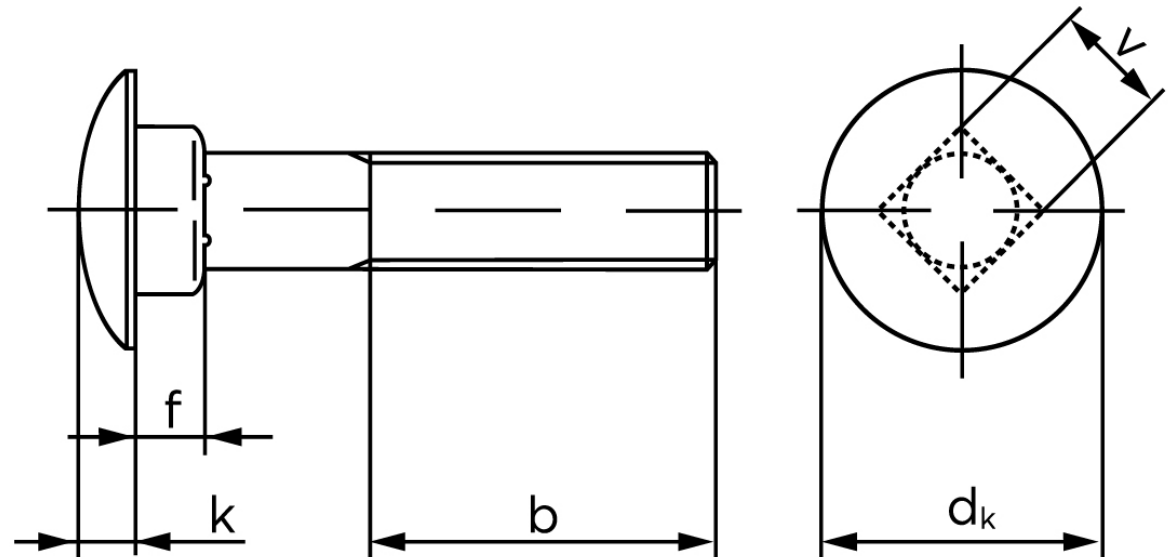

Bræddebolt DIN 603 Elforzinket Stål Kl. 4.6 Inkl. Møtrik M6x130 (100 Stk)

SKU: 006034100060130

GTIN: 4043952121375

Norm	DIN 603
Dimensions	6
d_k	16,55
k	3,88
f	4,6
v	6,48
b_1	18
b_2	24
Bemærkning	b^1 for $l \leq 125$ mm b^2 for $l \leq 200$ mm b^3 for $l > 200$ mm