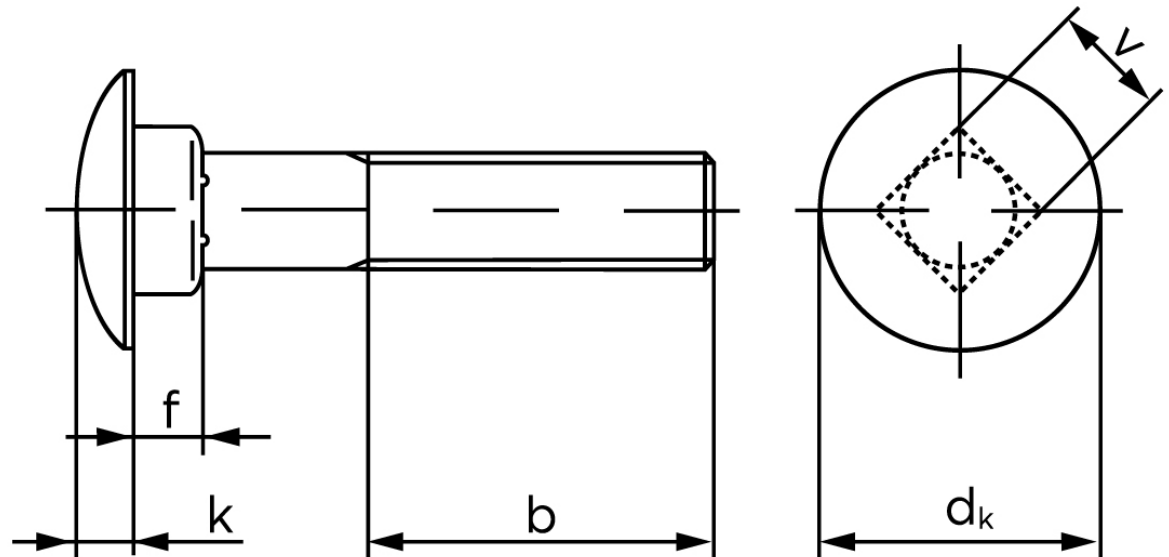

Bræddebolt DIN 603 Elforzinket Stål Kl. 4.6 Inkl. Møtrik M6x16 (500 Stk)

SKU: 006034100060016

GTIN: 4043952121191

Norm	DIN 603
Dimensions	6
d_k	16,55
k	3,88
f	4,6
v	6,48
b_1	18
b_2	24
Bemærkning	b^1 for $l \leq 125$ mm b^2 for $l \leq 200$ mm b^3 for $l > 200$ mm