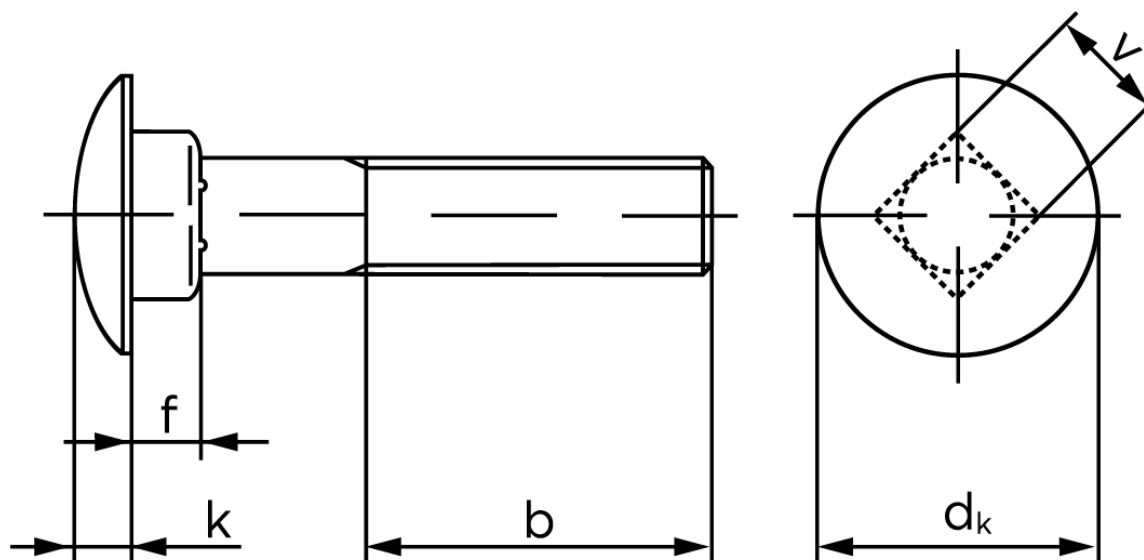

Bræddebolt DIN 603 Messing Uden Møtrik M6x16 (100 Stk)

SKU: 006037040060016

GTIN: 4043952122952

Norm	DIN 603
Dimensions	6
d_k	16,55
k	3,88
f	4,6
v	6,48
b_1	18
b_2	24
Bemærkning	b^1 for $l \leq 125$ mm b^2 for $l \leq 200$ mm b^3 for $l > 200$ mm

Bemærk disse data er vejlede, og informationerne skal anses som vejledende, Bolte.dk stiller ingen garanti eller kan stilles til ansvar for overstående datatabel. Er du i tvivl så

Vil du vide mere om dette produkt

Forespørg pris her