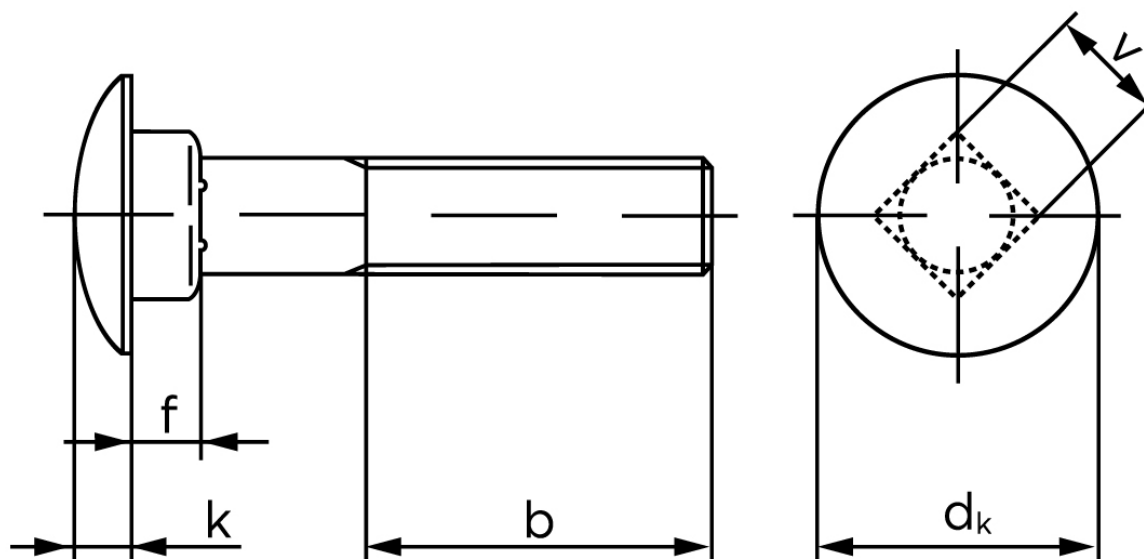

Bræddebolt DIN 603 Elforzinket Stål Kl. 8.8 Uden Møtrik M6x16 (500 Stk)

SKU: 006038140060016

GTIN: 4043952123348

Norm	DIN 603
Dimensions	6
d_k	16,55
k	3,88
f	4,6
v	6,48
b_1	18
b_2	24
Bemærkning	b^1 for $l \leq 125$ mm b^2 for $l \leq 200$ mm b^3 for $l > 200$ mm

Bemærk disse data er vejlede, og informationerne skal anses som vejledende, Bolte.dk stiller ingen garanti eller kan stilles til ansvar for overstående datatabel. Er du i tvivl så

Vil du vide mere om dette produkt

Forespørg pris her