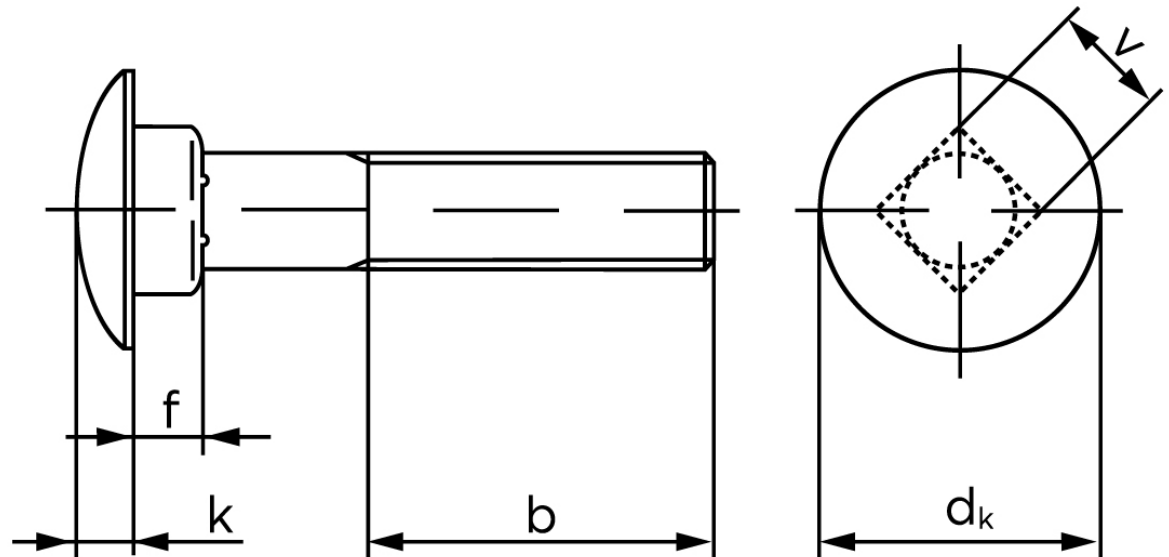

## Bræddebolt DIN 603 Elforzinket Stål Kl. 4.6 Inkl. Møtrik M6x20 (500 Stk)

SKU: 006034100060020

GTIN: 4043952121207

Norm	DIN 603
Dimensions	6
$d_k$	16,55
$k$	3,88
$f$	4,6
$v$	6,48
$b_1$	18
$b_2$	24
Bemærkning	$b^1$ for $l \leq 125$ mm $b^2$ for $l \leq 200$ mm $b^3$ for $l > 200$ mm