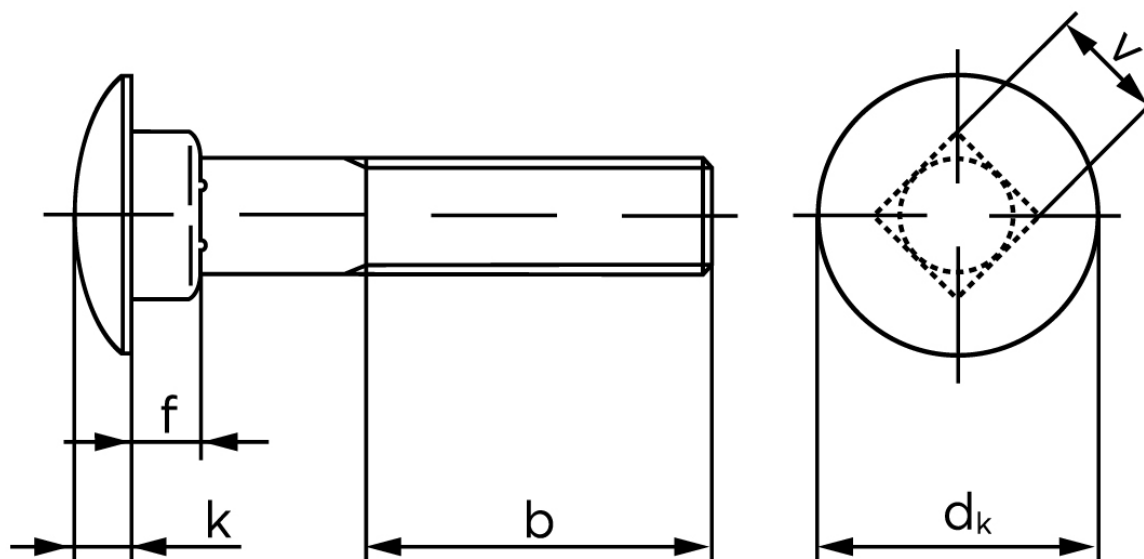

Bræddebolt DIN 603 Messing Uden Møtrik M6x20 (100 Stk)

SKU: 006037040060020

GTIN: 4043952122969

Norm	DIN 603
Dimensions	6
d_k	16,55
k	3,88
f	4,6
v	6,48
b_1	18
b_2	24
Bemærkning	b^1 for $l \leq 125$ mm b^2 for $l \leq 200$ mm b^3 for $l > 200$ mm

Bemærk disse data er vejlede, og informationerne skal anses som vejledende, Bolte.dk stiller ingen garanti eller kan stilles til ansvar for overstående datatabel. Er du i tvivl så

Vil du vide mere om dette produkt

Forespørg pris her