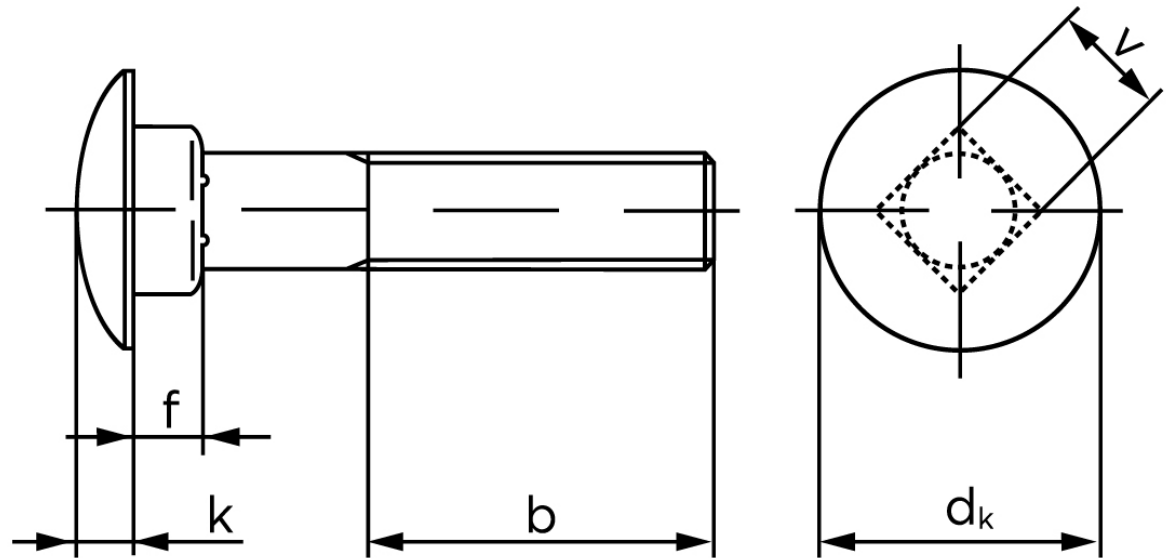

Bræddebolt DIN 603 Elforzinket Stål Kl. 4.6 Inkl. Møtrik M6x25 (500 Stk)

SKU: 006034100060025

GTIN: 4043952121214

Norm	DIN 603
Dimensions	6
d_k	16,55
k	3,88
f	4,6
v	6,48
b_1	18
b_2	24
Bemærkning	b^1 for $l \leq 125$ mm b^2 for $l \leq 200$ mm b^3 for $l > 200$ mm

Bemærk disse data er vejlede, og informationerne skal anses som vejledende, Bolte.dk stiller ingen garanti eller kan stilles til ansvar for overstående datatabel. Er du i tvivl så

Vil du vide mere om dette produkt

Forespørg pris her