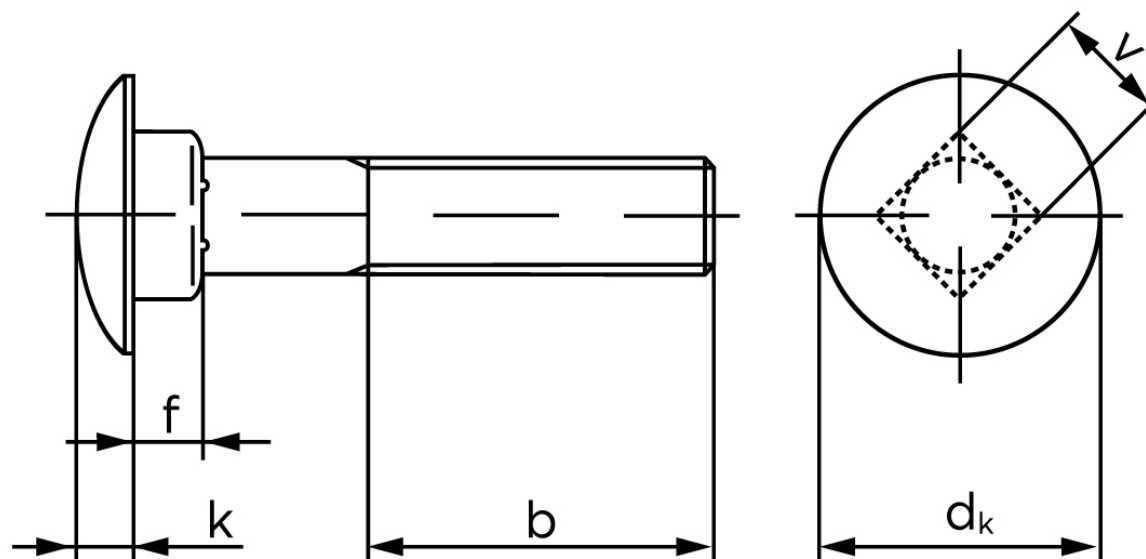

Bræddebolt DIN 603 Elforzinket Stål Kl. 4.6 Inkl. Møtrik M6x30 (100 Stk)

SKU: 006034109060030

GTIN: 4043952122822

| Norm | DIN 603 |
|------------|--|
| Dimensions | 6 |
| d_k | 16,55 |
| k | 3,88 |
| f | 4,6 |
| v | 6,48 |
| b_1 | 18 |
| b_2 | 24 |
| Bemærkning | b^1 for $l \leq 125$ mm b^2 for $l \leq 200$ mm b^3 for $l > 200$ mm |