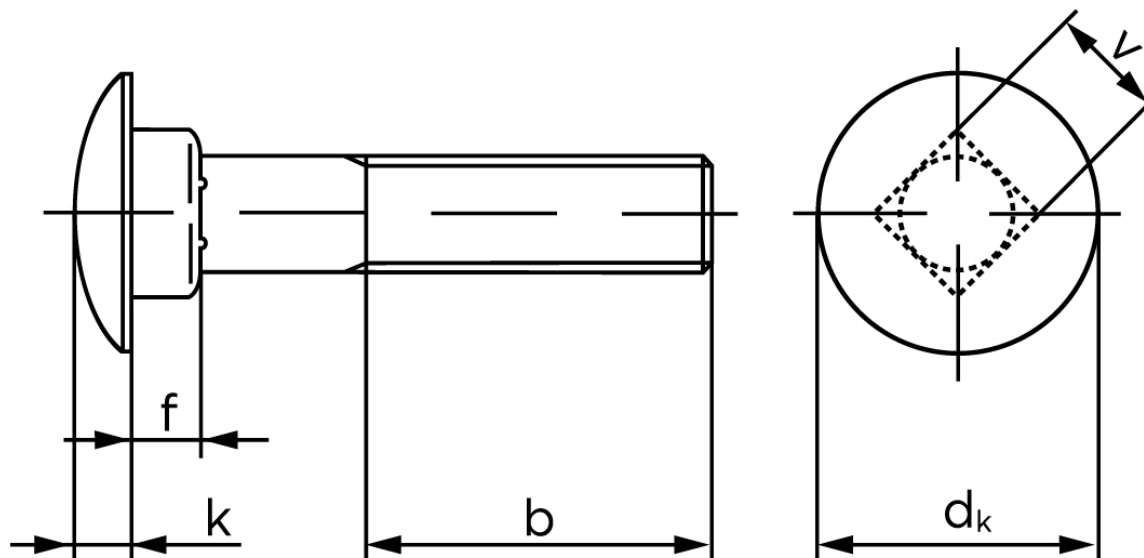

Bræddebolt DIN 603 Messing Uden Møtrik M6x30 (100 Stk)

SKU: 006037040060030

GTIN: 4043952122983

Norm	DIN 603
Dimensions	6
d_k	16,55
k	3,88
f	4,6
v	6,48
b_1	18
b_2	24
Bemærkning	b^1 for $l \leq 125$ mm b^2 for $l \leq 200$ mm b^3 for $l > 200$ mm

Bemærk disse data er vejlede, og informationerne skal anses som vejledende, Bolte.dk stiller ingen garanti eller kan stilles til ansvar for overstående datatabel. Er du i tvivl så

Vil du vide mere om dette produkt

Forespørg pris her