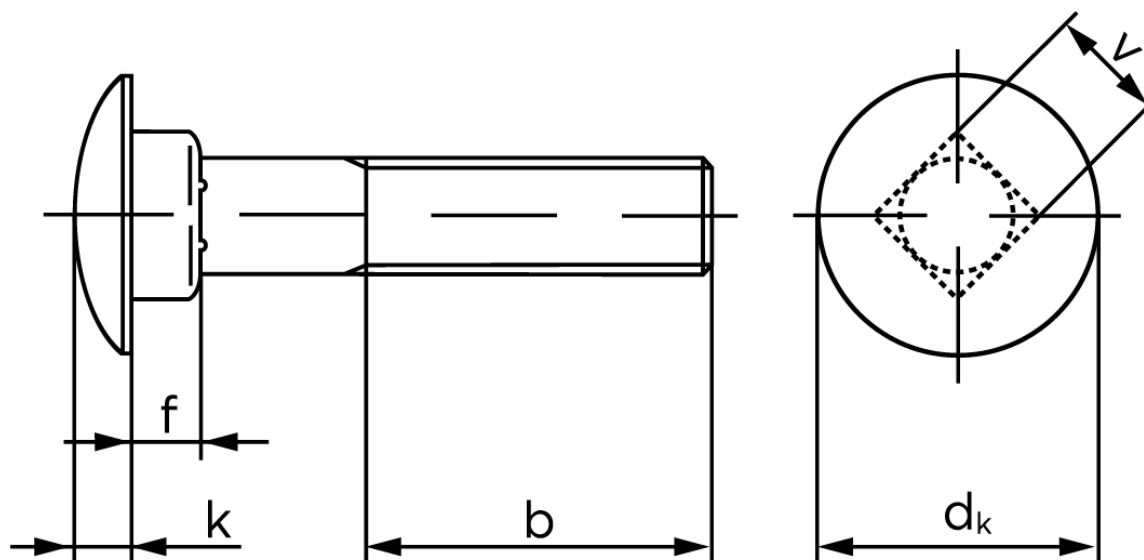

Bræddebolt DIN 603 Elforzinket Stål Kl. 8.8 Uden Møtrik M6x35 (200 Stk)

SKU: 006038140060035

GTIN: 4043952123386

Norm	DIN 603
Dimensions	6
d_k	16,55
k	3,88
f	4,6
v	6,48
b_1	18
b_2	24
Bemærkning	b^1 for $l \leq 125$ mm b^2 for $l \leq 200$ mm b^3 for $l > 200$ mm

Bemærk disse data er vejlede, og informationerne skal anses som vejledende, Bolte.dk stiller ingen garanti eller kan stilles til ansvar for overstående datatabel. Er du i tvivl så

Vil du vide mere om dette produkt
Forespørg pris her