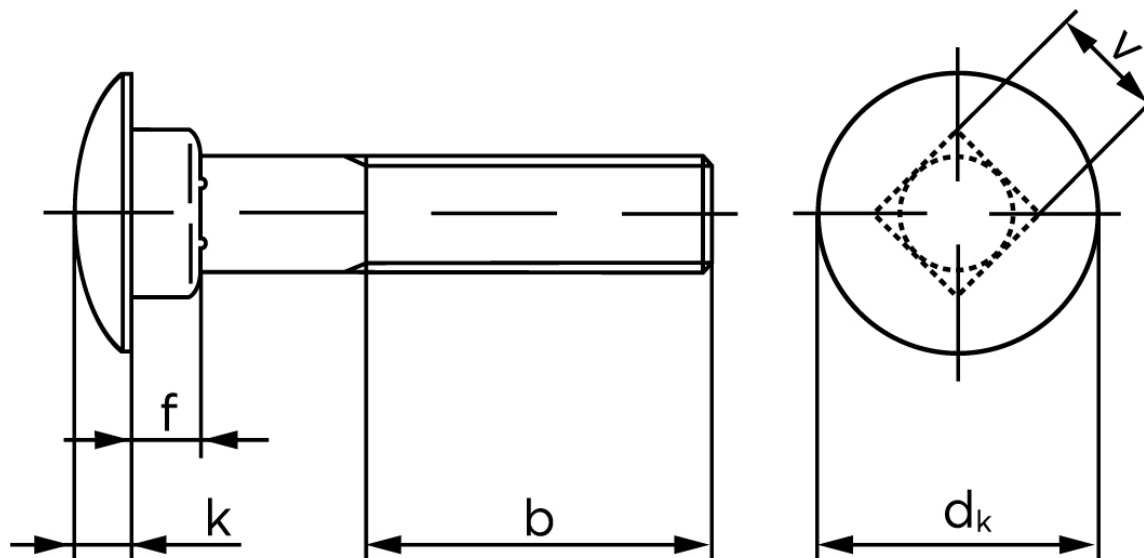

Bræddebolt DIN 603 Rustfri A2 Uden Møtrik M6x35 (100 Stk)

SKU: 006039240060035

GTIN: 4043952124130

Norm	DIN 603
Dimensions	6
d_k	16,55
k	3,88
f	4,6
v	6,48
b_1	18
b_2	24
Bemærkning	b^1 for $l \leq 125$ mm b^2 for $l \leq 200$ mm b^3 for $l > 200$ mm

Bemærk disse data er vejlede, og informationerne skal anses som vejledende, Bolte.dk stiller ingen garanti eller kan stilles til ansvar for overstående datatabel. Er du i tvivl så

Vil du vide mere om dette produkt
Forespørg pris her