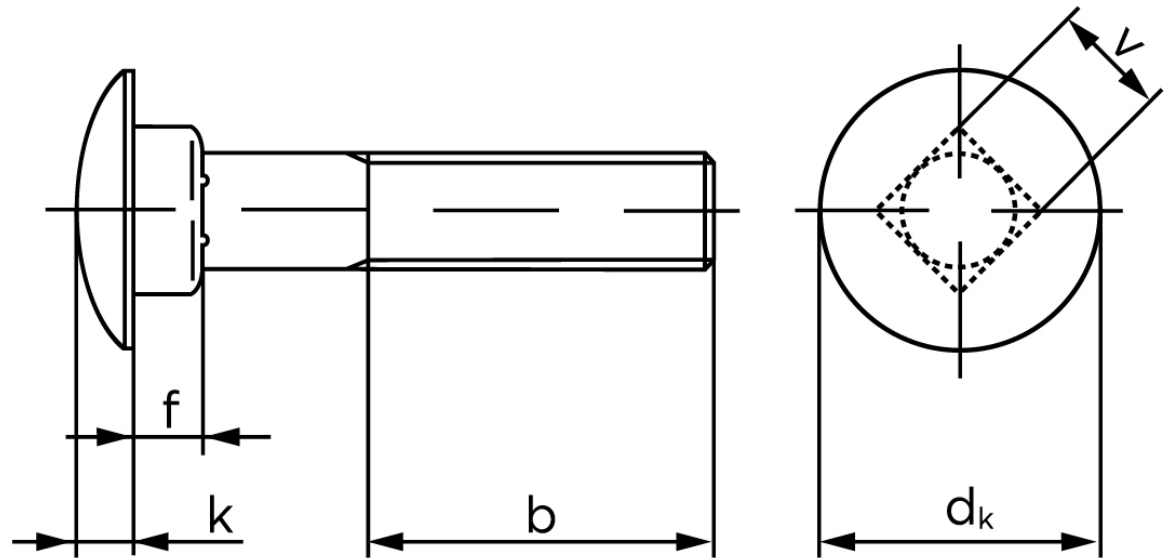

Bræddebolt DIN 603 Ubehandlet Stål Kl. 4.6 Inkl. Møtrik M6x40 (200 Stk)

SKU: 006034000060040

GTIN: 4043952119549

Norm	DIN 603
Dimensions	6
d_k	16,55
k	3,88
f	4,6
v	6,48
b_1	18
b_2	24
Bemærkning	b^1 for $l \leq 125$ mm b^2 for $l \leq 200$ mm b^3 for $l > 200$ mm