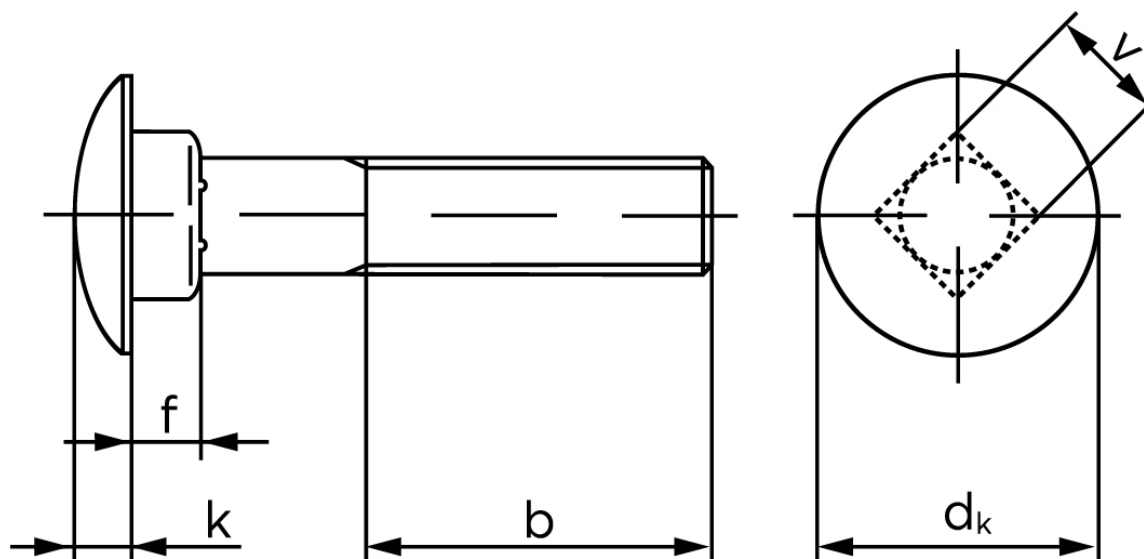

Bræddebolt DIN 603 Messing Uden Møtrik M6x45 (100 Stk)

SKU: 006037040060045

GTIN: 4043952123010

Norm	DIN 603
Dimensions	6
d_k	16,55
k	3,88
f	4,6
v	6,48
b_1	18
b_2	24
Bemærkning	b^1 for $l \leq 125$ mm b^2 for $l \leq 200$ mm b^3 for $l > 200$ mm

Bemærk disse data er vejlede, og informationerne skal anses som vejledende, Bolte.dk stiller ingen garanti eller kan stilles til ansvar for overstående datatabel. Er du i tvivl så

Vil du vide mere om dette produkt
Forespørg pris her