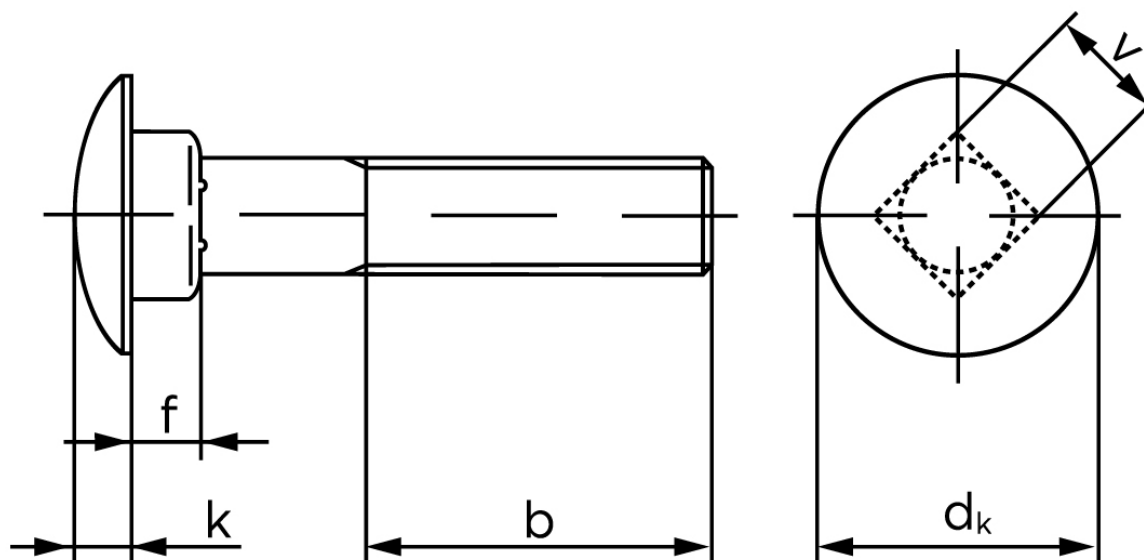

BOLTE.DK

KVALITETSSKRUER OG -BOLTE PÅ NETTET

Bræddebolt DIN 603 Elforzinket Stål Kl. 8.8 Uden Møtrik M6x45 (200 Stk)

SKU: 006038140060045

GTIN: 4043952123409

Norm	DIN 603
Dimensions	6
d_k	16,55
k	3,88
f	4,6
v	6,48
b_1	18
b_2	24
Bemærkning	b^1 for $l \leq 125$ mm b^2 for $l \leq 200$ mm b^3 for $l > 200$ mm

Bemærk disse data er vejlede, og informationerne skal anses som vejledende, Bolte.dk stiller ingen garanti eller kan stilles til ansvar for overstående datatabel. Er du i tvivl så

Vil du vide mere om dette produkt

Forespørg pris her