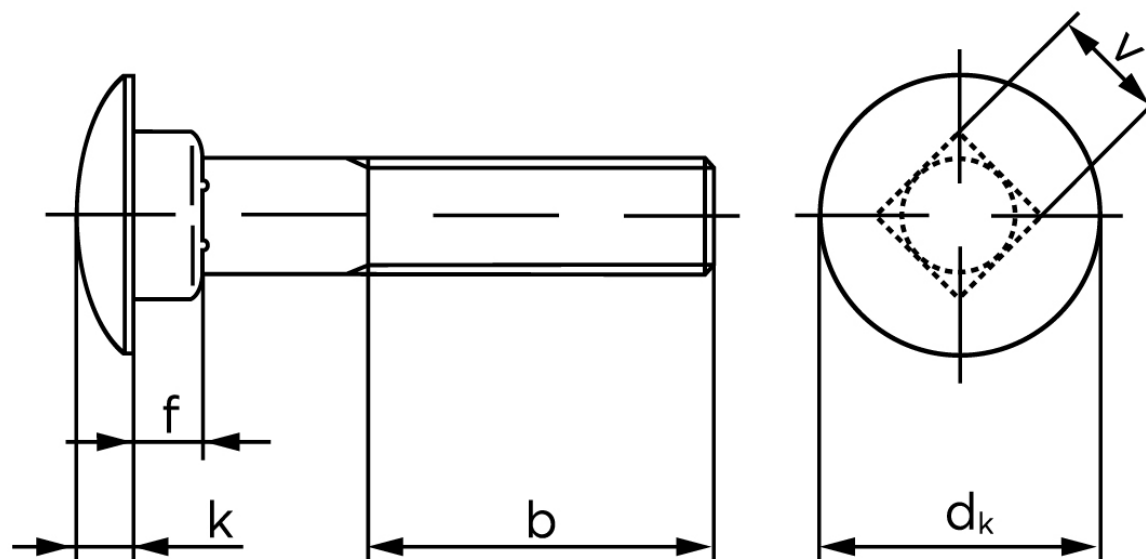

Bræddebolt DIN 603 Elforzinket Stål Kl. 4.6 Inkl. Møtrik M6x50 (200 Stk)

SKU: 006034100060050

GTIN: 4043952121269

Norm	DIN 603
Dimensions	6
d_k	16,55
k	3,88
f	4,6
v	6,48
b_1	18
b_2	24
Bemærkning	b^1 for $l \leq 125$ mm b^2 for $l \leq 200$ mm b^3 for $l > 200$ mm