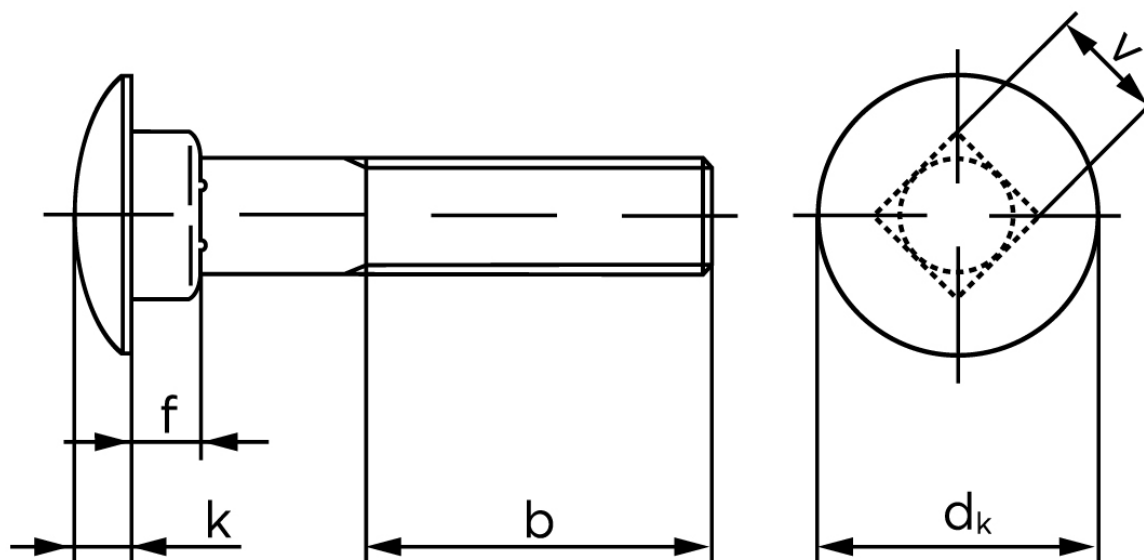

Bræddebolt DIN 603 Messing Uden Møtrik M6x50 (100 Stk)

SKU: 006037040060050

GTIN: 4043952123027

Norm	DIN 603
Dimensions	6
d_k	16,55
k	3,88
f	4,6
v	6,48
b_1	18
b_2	24
Bemærkning	b^1 for $l \leq 125$ mm b^2 for $l \leq 200$ mm b^3 for $l > 200$ mm

Bemærk disse data er vejlede, og informationerne skal anses som vejledende, Bolte.dk stiller ingen garanti eller kan stilles til ansvar for overstående datatabel. Er du i tvivl så

Vil du vide mere om dette produkt

Forespørg pris her