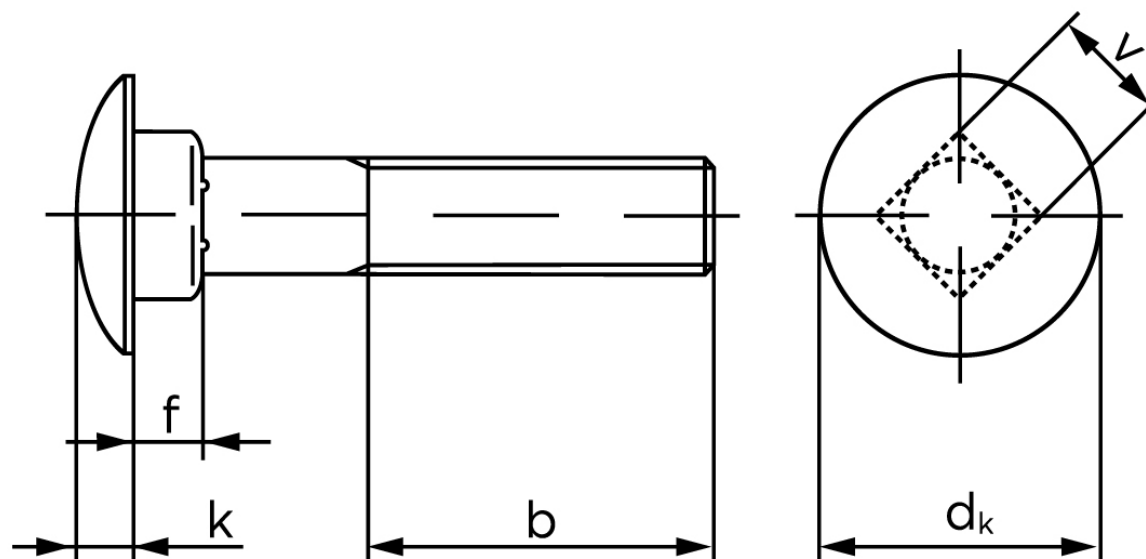

Bræddebolt DIN 603 Elforzinket Stål Kl. 8.8 Uden Møtrik M6x60 (200 Stk)

SKU: 006038140060060

GTIN: 4043952123423

Norm	DIN 603
Dimensions	6
d_k	16,55
k	3,88
f	4,6
v	6,48
b_1	18
b_2	24
Bemærkning	b^1 for $l \leq 125$ mm b^2 for $l \leq 200$ mm b^3 for $l > 200$ mm

Bemærk disse data er vejlede, og informationerne skal anses som vejledende, Bolte.dk stiller ingen garanti eller kan stilles til ansvar for overstående datatabel. Er du i tvivl så

Vil du vide mere om dette produkt
Forespørg pris her