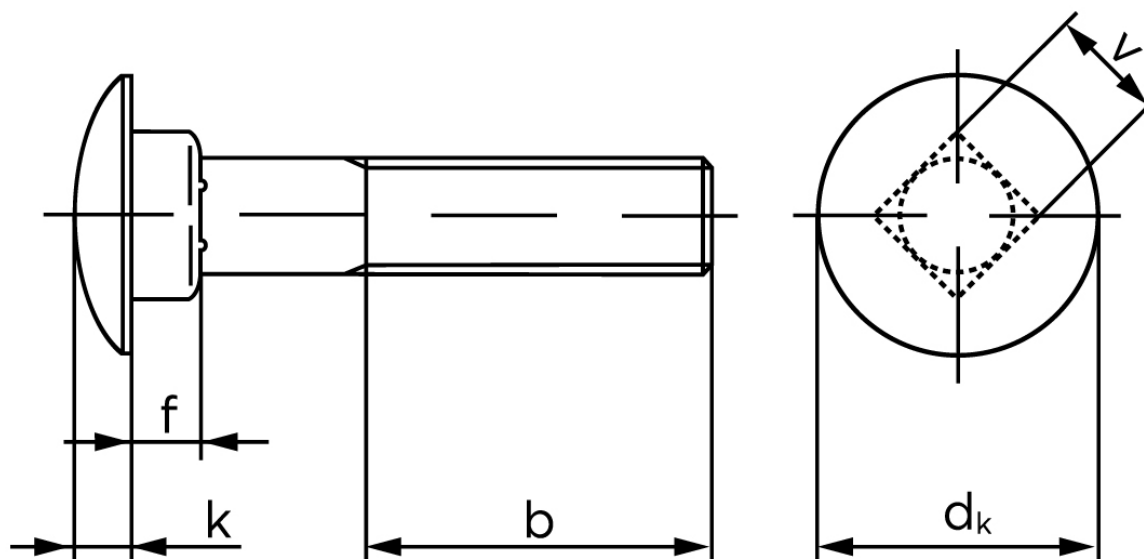

Bræddebolt DIN 603 Ubehandlet Stål Kl. 4.6 Inkl. Møtrik M6x65 (200 Stk)

SKU: 006034000060065

GTIN: 4043952119594

Norm	DIN 603
Dimensions	6
d_k	16,55
k	3,88
f	4,6
v	6,48
b_1	18
b_2	24
Bemærkning	b^1 for $l \leq 125$ mm b^2 for $l \leq 200$ mm b^3 for $l > 200$ mm

Bemærk disse data er vejlede, og informationerne skal anses som vejledende, Bolte.dk stiller ingen garanti eller kan stilles til ansvar for overstående datatabel. Er du i tvivl så

Vil du vide mere om dette produkt

Forespørg pris her