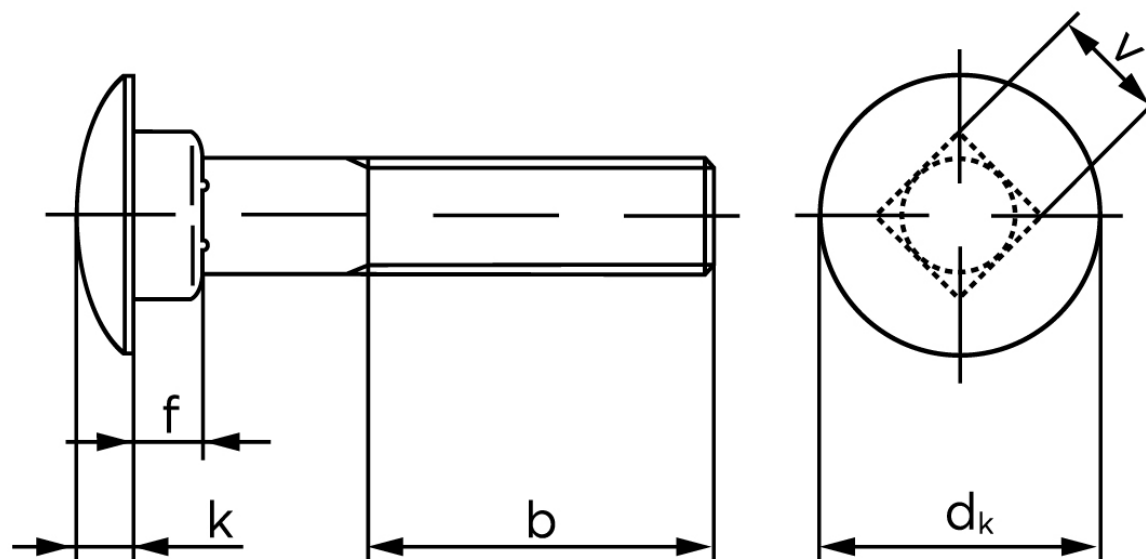

## Bræddebolt DIN 603 Elforzinket Stål Kl. 4.6 Inkl. Møtrik M6x65 (200 Stk)

SKU: 006034100060065

GTIN: 4043952121290

Norm	DIN 603
Dimensions	6
$d_k$	16,55
$k$	3,88
$f$	4,6
$v$	6,48
$b_1$	18
$b_2$	24
Bemærkning	$b^1$ for $l \leq 125$ mm $b^2$ for $l \leq 200$ mm $b^3$ for $l > 200$ mm