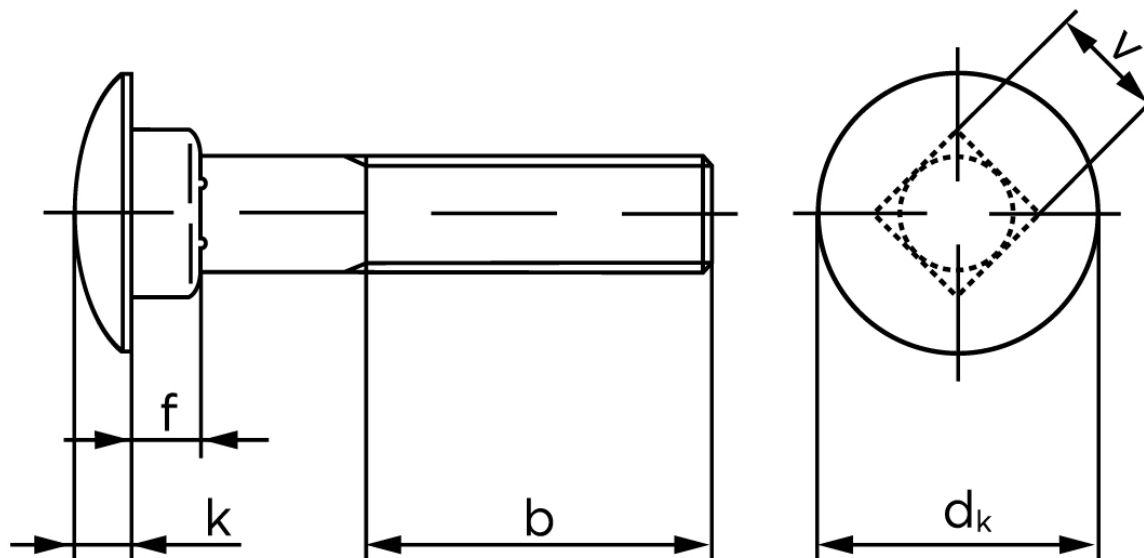

Bræddebolt DIN 603 Elforzinket Stål Kl. 4.6 Inkl. Møtrik M6x70 (200 Stk)

SKU: 006034100060070

GTIN: 4043952121306

Norm	DIN 603
Dimensions	6
d_k	16,55
k	3,88
f	4,6
v	6,48
b_1	18
b_2	24
Bemærkning	b^1 for $l \leq 125$ mm b^2 for $l \leq 200$ mm b^3 for $l > 200$ mm

Bemærk disse data er vejlede, og informationerne skal anses som vejledende, Bolte.dk stiller ingen garanti eller kan stilles til ansvar for overstående datatabel. Er du i tvivl så

Vil du vide mere om dette produkt
Forespørg pris her