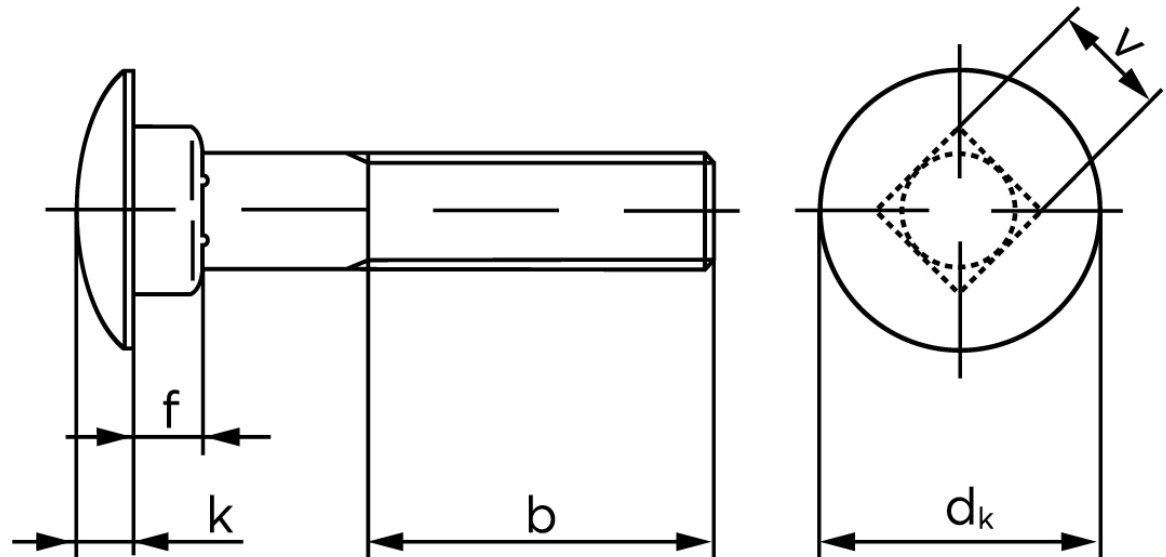

Bræddebolt DIN 603 Ubehandlet Stål Kl. 4.6 Inkl. Møtrik M6x80 (200 Stk)

SKU: 006034000060080

GTIN: 4043952119624

Norm	DIN 603
Dimensions	6
d_k	16,55
k	3,88
f	4,6
v	6,48
b_1	18
b_2	24
Bemærkning	b^1 for $l \leq 125$ mm b^2 for $l \leq 200$ mm b^3 for $l > 200$ mm

Bemærk disse data er vejlede, og informationerne skal anses som vejledende, Bolte.dk stiller ingen garanti eller kan stilles til ansvar for overstående datatabel. Er du i tvivl så

Vil du vide mere om dette produkt

Forespørg pris her