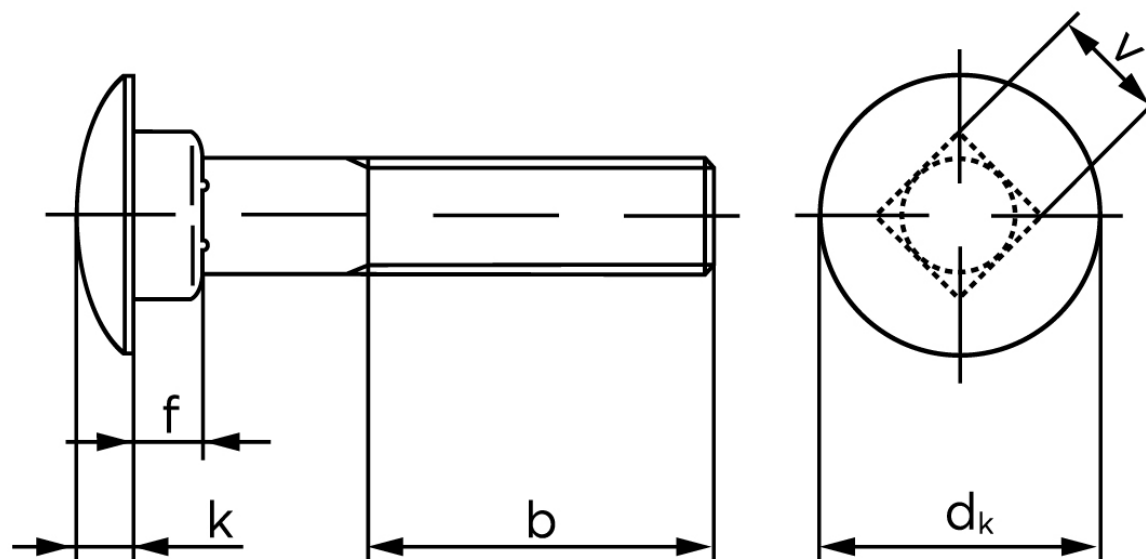

Bræddebolt DIN 603 Elforzinket Stål Kl. 4.6 Inkl. Møtrik M6x80 (200 Stk)

SKU: 006034100060080

GTIN: 4043952121320

Norm	DIN 603
Dimensions	6
d_k	16,55
k	3,88
f	4,6
v	6,48
b_1	18
b_2	24
Bemærkning	b^1 for $l \leq 125$ mm b^2 for $l \leq 200$ mm b^3 for $l > 200$ mm